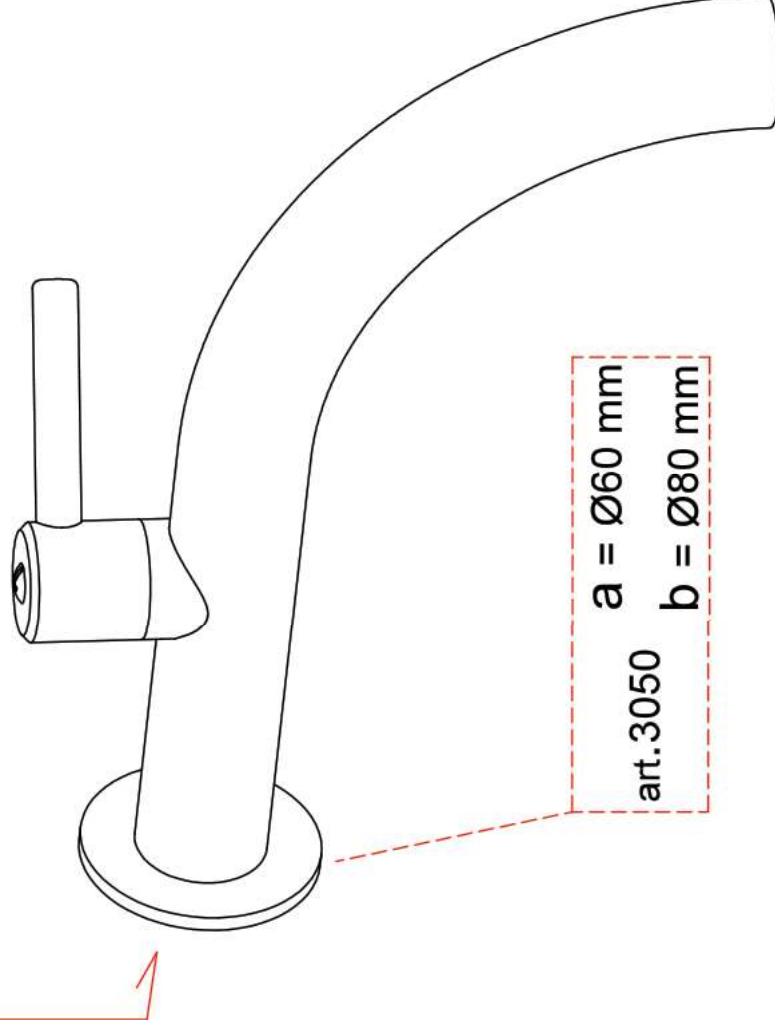

Stk:
Pz:
Pcs:

ART. 2029

Wasserhahn mit Absperrentil
Rubinetto con valvola di chiusura
Water tap with plug valve

a = _____ cm

3/4"

1/2"

3050

GWZ Kalten Keller 1 - 39040 Barbisan
Bolzano - SÜDTIROL

GASSER NATURSTEIN

WWW.GASSERNATURSTEIN.IT
INFO@GASSERNATURSTEIN.IT
Mobil: +39 348 396 7762
Tel: +39 0471 654 087

Kunde-Cliente-Client

Datum-Data-Date

WASSERHAHN - RUBINETTO - WATER TAP

3/4"

1/2" Innengewinde - Filetto interno - Inner Thread

Ø 33 mm Rohr - Tubo - Tube