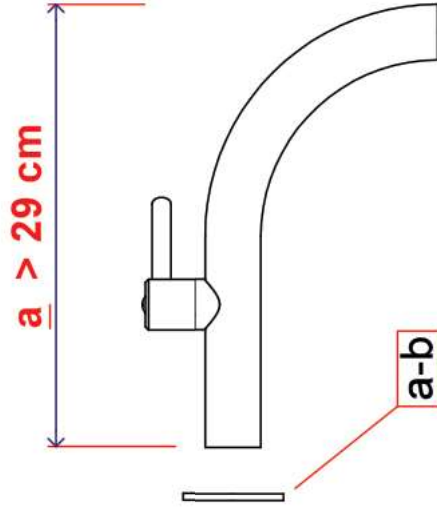

Stk:
Pz:
Pcs:

ART. 2029

Wasserhahn mit Absperrentil
Rubinetto con valvola di chiusura
Water tap with plug valve

a = _____ cm

3/4"

1/2"

3050

GWZ Kalten Keller 1 - 39040 Barbisan
Bolzano - SÜDTIROL

GASSER NATURSTEIN

WWW.GASSERNATURSTEIN.IT
INFO@GASSERNATURSTEIN.IT
Mobil: +39 348 396 7762
Tel: +39 0471 654 087

Kunde-Cliente-Client

Datum-Data-Date

WASSERHAHN - RUBINETTO - WATER TAP

3/4"

1/2" Innengewinde - Filetto interno - Inner Thread

Ø 33 mm Rohr - Tubo - Tube