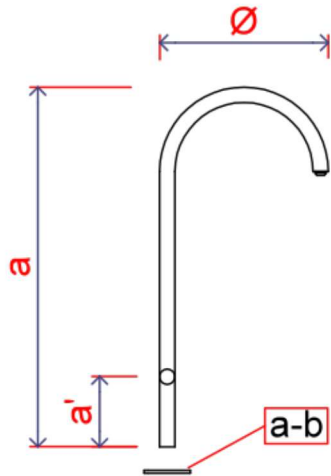

Stk:
Pz:
Pcs:

ART. 5110

WASSERHAHN - RUBINETTO - WATER TAP

Kunde-Cliente-Client

Datum-Data-Date

Wasserhahn mit Druckknopf
Rubinetto con pulsante
Water tap with push button

(ca.) \varnothing = _____ cm

a = _____ cm

a' = _____ cm

3050

Empfohlen - Consigliate - Recommended

- \varnothing 24cm a46cm
- \varnothing 30cm a52cm
- \varnothing 36cm a56cm
- \varnothing 42cm a60cm

art.3050 a = \varnothing 60 mm
b = \varnothing 80 mm

3/4" Innengewinde - Filetto interno - Inner Thread
 \varnothing 33 mm Rohr - Tubo - Tube

Position
Posizione
Position

0° 90° 180° 270°