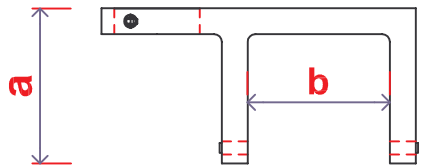

Stk:
Pz:
Pcs:

ART. 4015a

HALTERUNG - SUPPORTO - ATTACHEMENT

Kunde-Cliente-Client

Datum-Data-Date

Halterung für einen Wasserhahn auf Brunnen
Supporto per fissaggio rubinetto alla fontana
Attachement for water tap to fix on fontaine

a = _____ cm

b = _____ cm

c = _____ cm

d = _____ cm

e = _____ cm

FÜR WASSERHAHN
PER RUBINETTO
FOR WATER TAP

ART. _____

2x
M 10

2x
M 10

2x
M 10

2x
M 10

Ø26 mm Ø33 mm Ø45 mm Ø60 mm