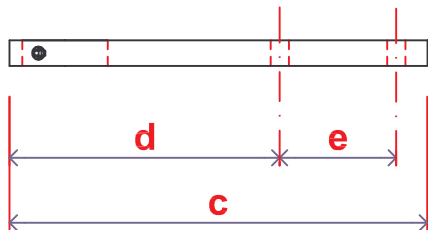

Stk:
Pz:
Pcs:

ART. 4015a

HALTERUNG - SUPPORTO - ATTACHEMENT

Kunde-Cliente-Client

Datum-Data-Date

Halterung für einen Wasserhahn auf Brunnen
Supporto per fissaggio rubinetto alla fontana
Attachement for water tap to fix on fontaine

a = _____ cm

b = _____ cm

c = _____ cm

d = _____ cm

e = _____ cm

FÜR WASSERHAHN
PER RUBINETTO
FOR WATER TAP

ART. _____

2x
M 10

2x
M 10

2x
M 10

2x
M 10

Ø26 mm Ø33 mm Ø45 mm Ø60 mm