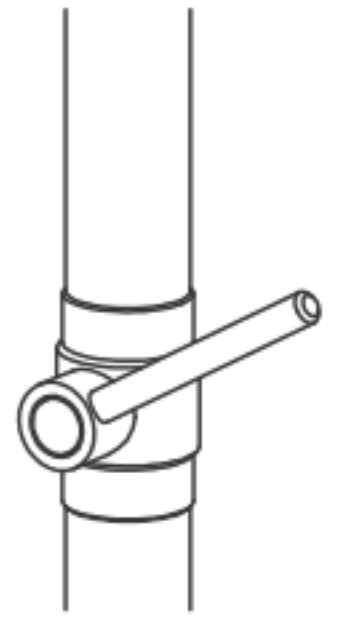

Stk:
Pz:
Pcs:

ART. 2341

WASSERHAHN - RUBINETTO - WATER TAP

Kunde-Cliente-Client

Datum-Data-Date

Edelstahl - Wasserhahn mit sichtbarem Wasserlauf und Absperrventil
Rubinetto in **acciaio inox** con scorrimento d'acqua a vista e valvola d'arresto
Water tap in **stainless steel** with running water in sight and plug valve

ART.2251 VERLÄNGERT - PROLUNGATO - EXTENDED

a = _____ cm

b = _____ cm

c = _____ cm

1/2" Innengewinde - Filetto interno - Inner Thread
Ø 25 mm Rohr - Tubo - Tube

Position
Posizione
Position

0° 90° 180° 270°