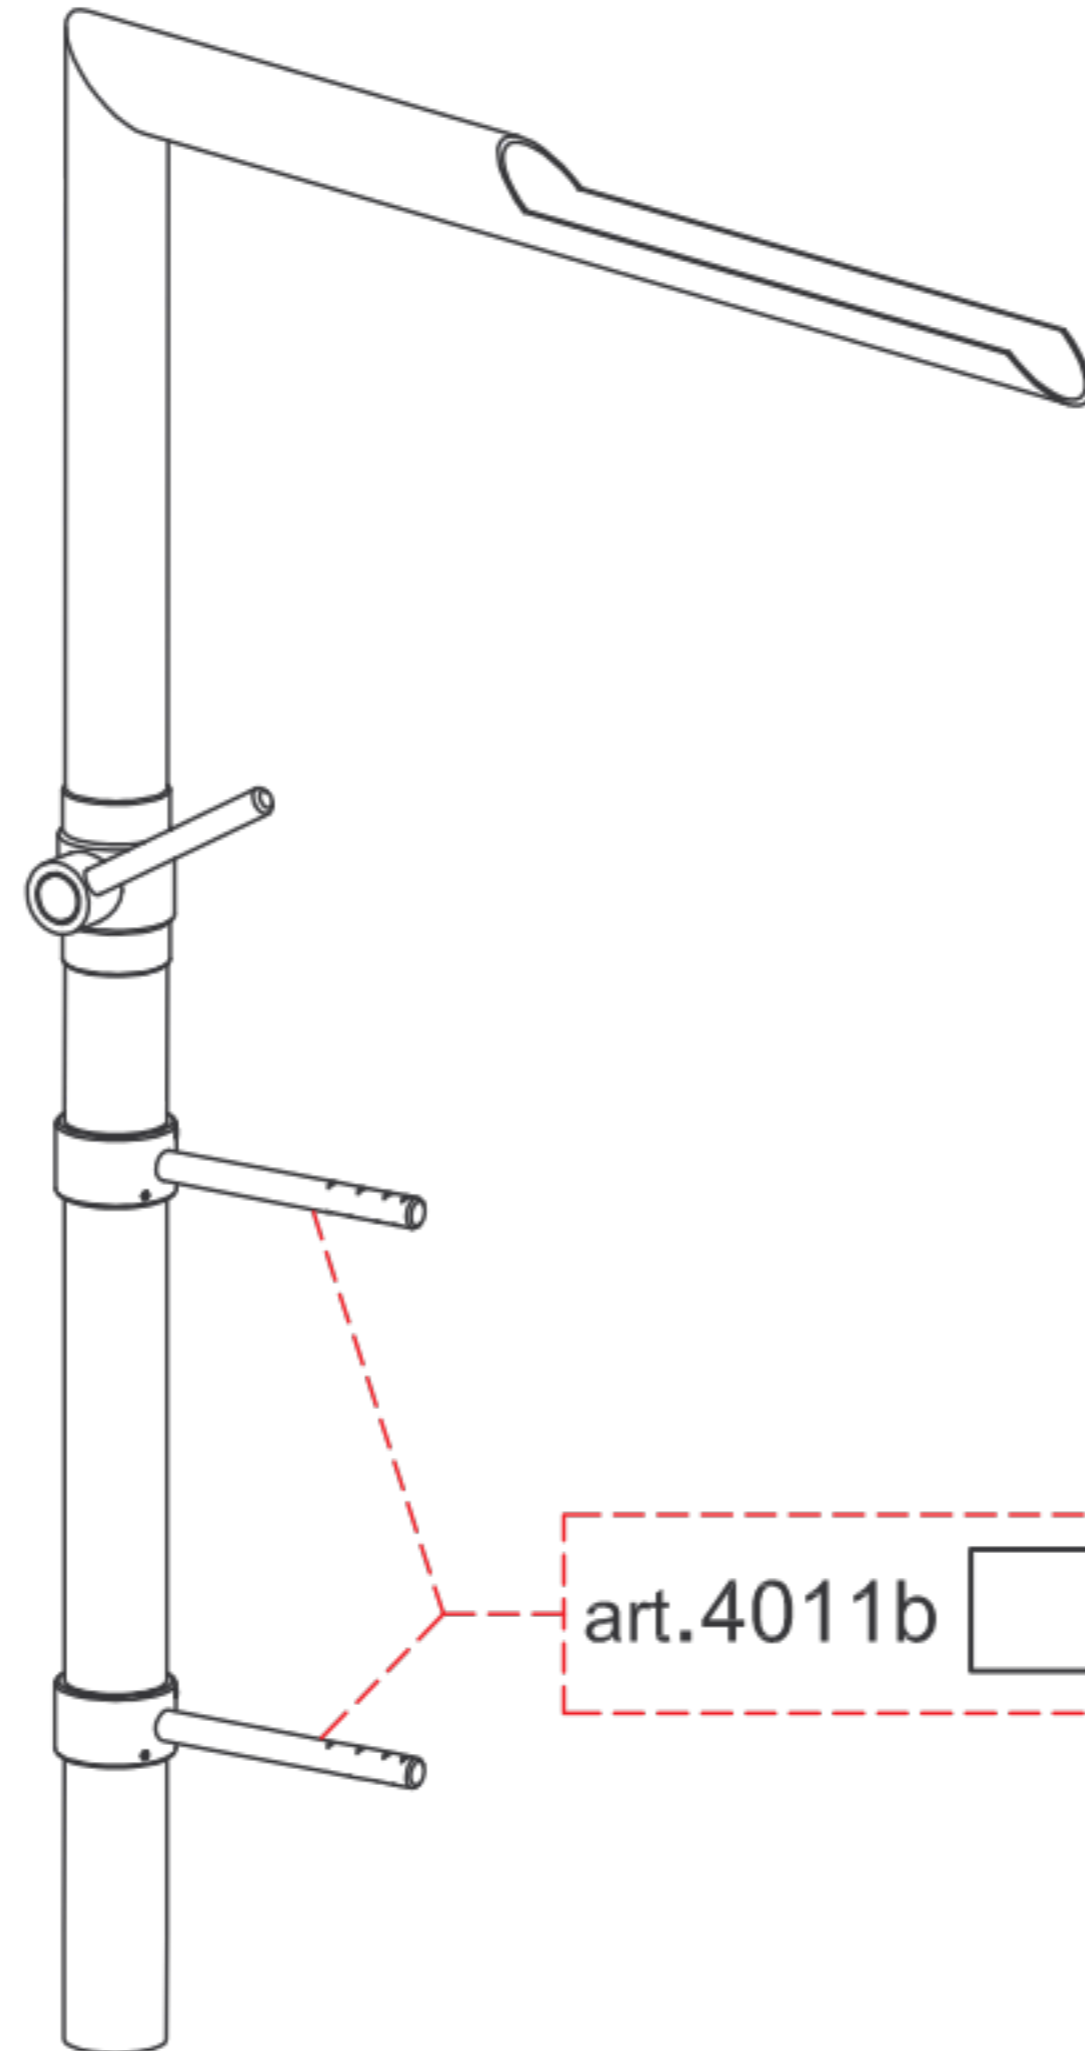

Stk:
Pz:
Pcs:

ART. 2341

WASSERHAHN - RUBINETTO - WATER TAP

Kunde-Cliente-Client

Datum-Data-Date

Edelstahl - Wasserhahn mit sichtbarem Wasserlauf und Absperrventil
Rubinetto in **acciaio inox** con scorrimento d'acqua a vista e valvola d'arresto
Water tap in **stainless steel** with running water in sight and plug valve

ART.2251 VERLÄNGERT - PROLUNGATO - EXTENDED

a = _____ cm

b = _____ cm

c = _____ cm

1/2" Innengewinde - Filetto interno - Inner Thread
Ø 25 mm Rohr - Tubo - Tube

Position
Posizione
Position

0° 90° 180° 270°