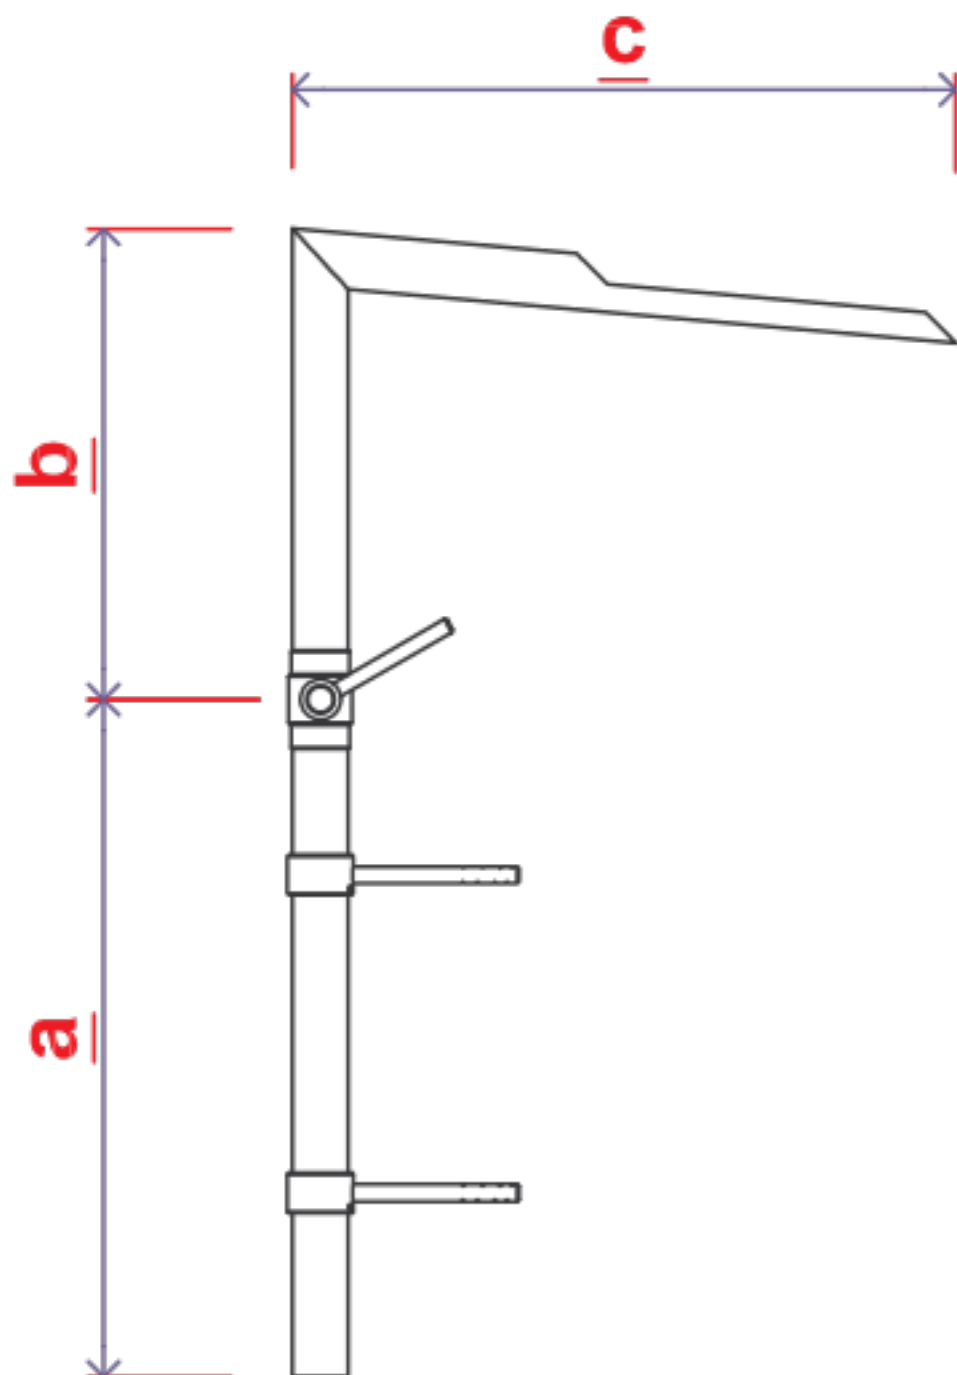

Stk:
Pz:
Pcs:

ART. 2341

WASSERHAHN - RUBINETTO - WATER TAP

Kunde-Cliente-Client

Datum-Data-Date

Edelstahl - Wasserhahn mit sichtbarem Wasserlauf und Absperrventil
Rubinetto in **acciaio inox** con scorrimento d'acqua a vista e valvola d'arresto
Water tap in **stainless steel** with running water in sight and plug valve

ART.2251 VERLÄNGERT - PROLUNGATO - EXTENDED

a = _____ cm

b = _____ cm

c = _____ cm

1/2" Innengewinde - Filetto interno - Inner Thread
Ø 25 mm Rohr - Tubo - Tube

Position
Posizione
Position

0° 90° 180° 270°