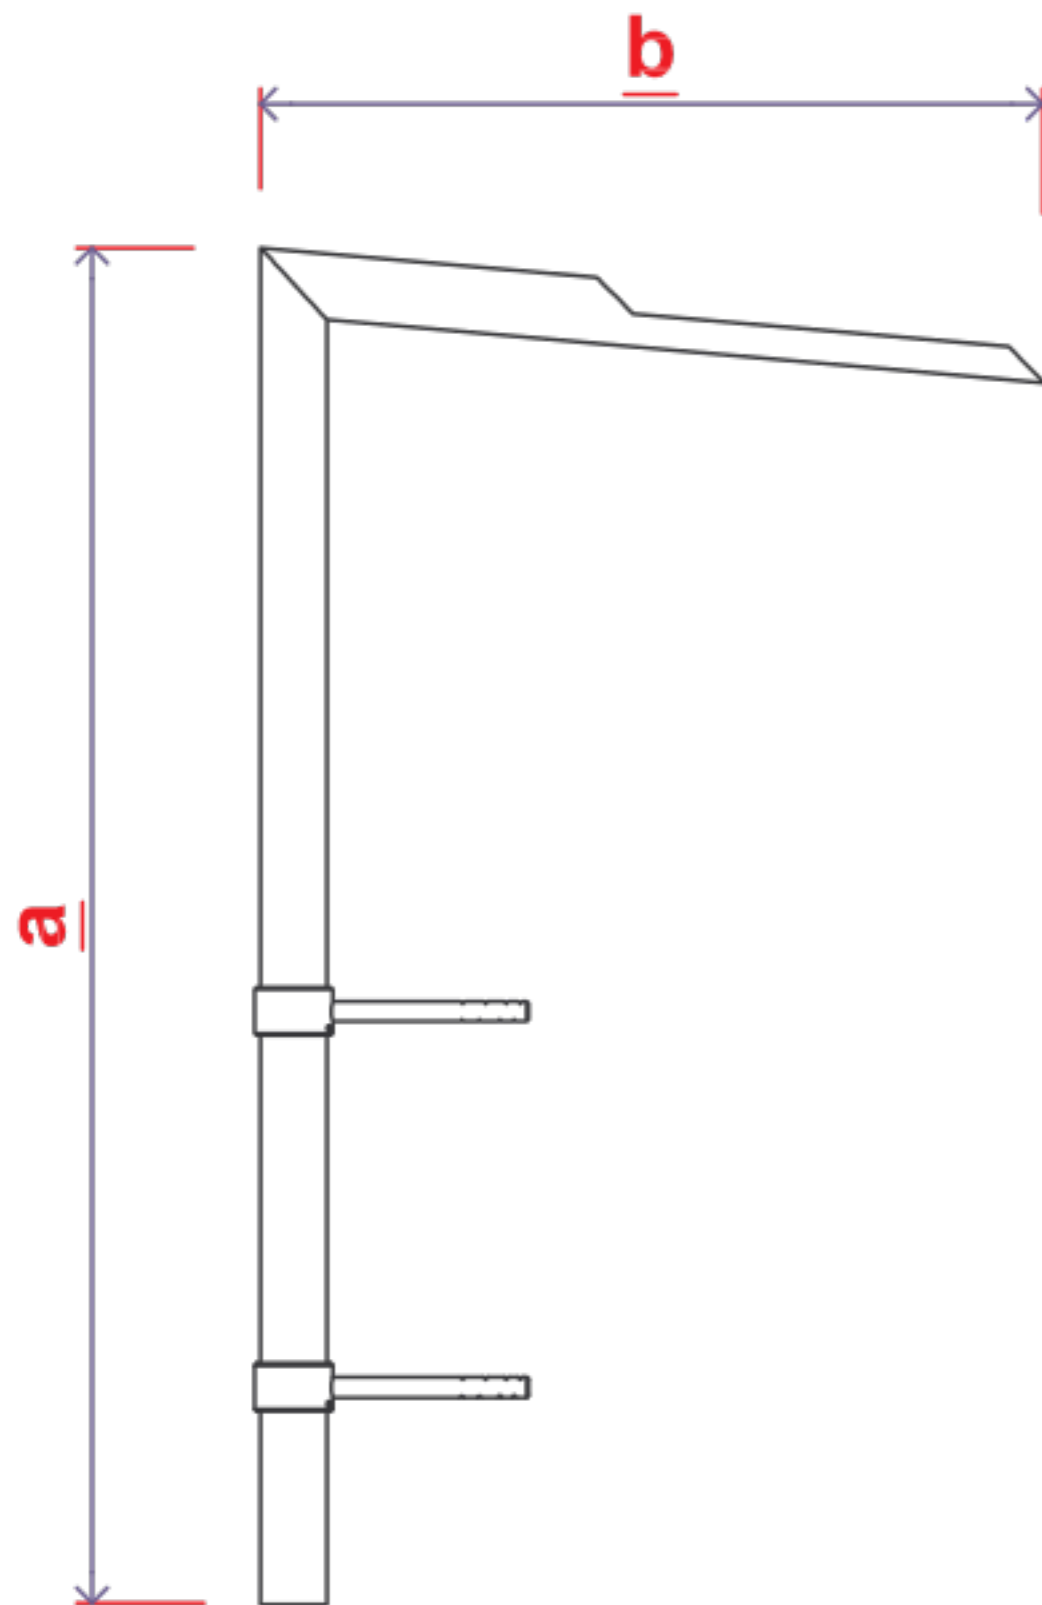

Stk:
Pz:
Pcs:

ART. 2331

WASSERHAHN - RUBINETTO - WATER TAP

Kunde-Cliente-Client

Datum-Data-Date

Edelstahl - Wasserhahn
mit sichtbarem Wasserlauf
Rubinetto in **acciaio inox**
con uscita acqua a vista
Water tap in **stainless steel**
with visible watercourse

ART.2241 VERLÄNGERT - PROLUNGATO - EXTENDED

a = _____ cm

b = _____ cm

1/2" Innengewinde - Filetto interno - Inner Thread
Ø 25 mm Rohr - Tubo - Tube