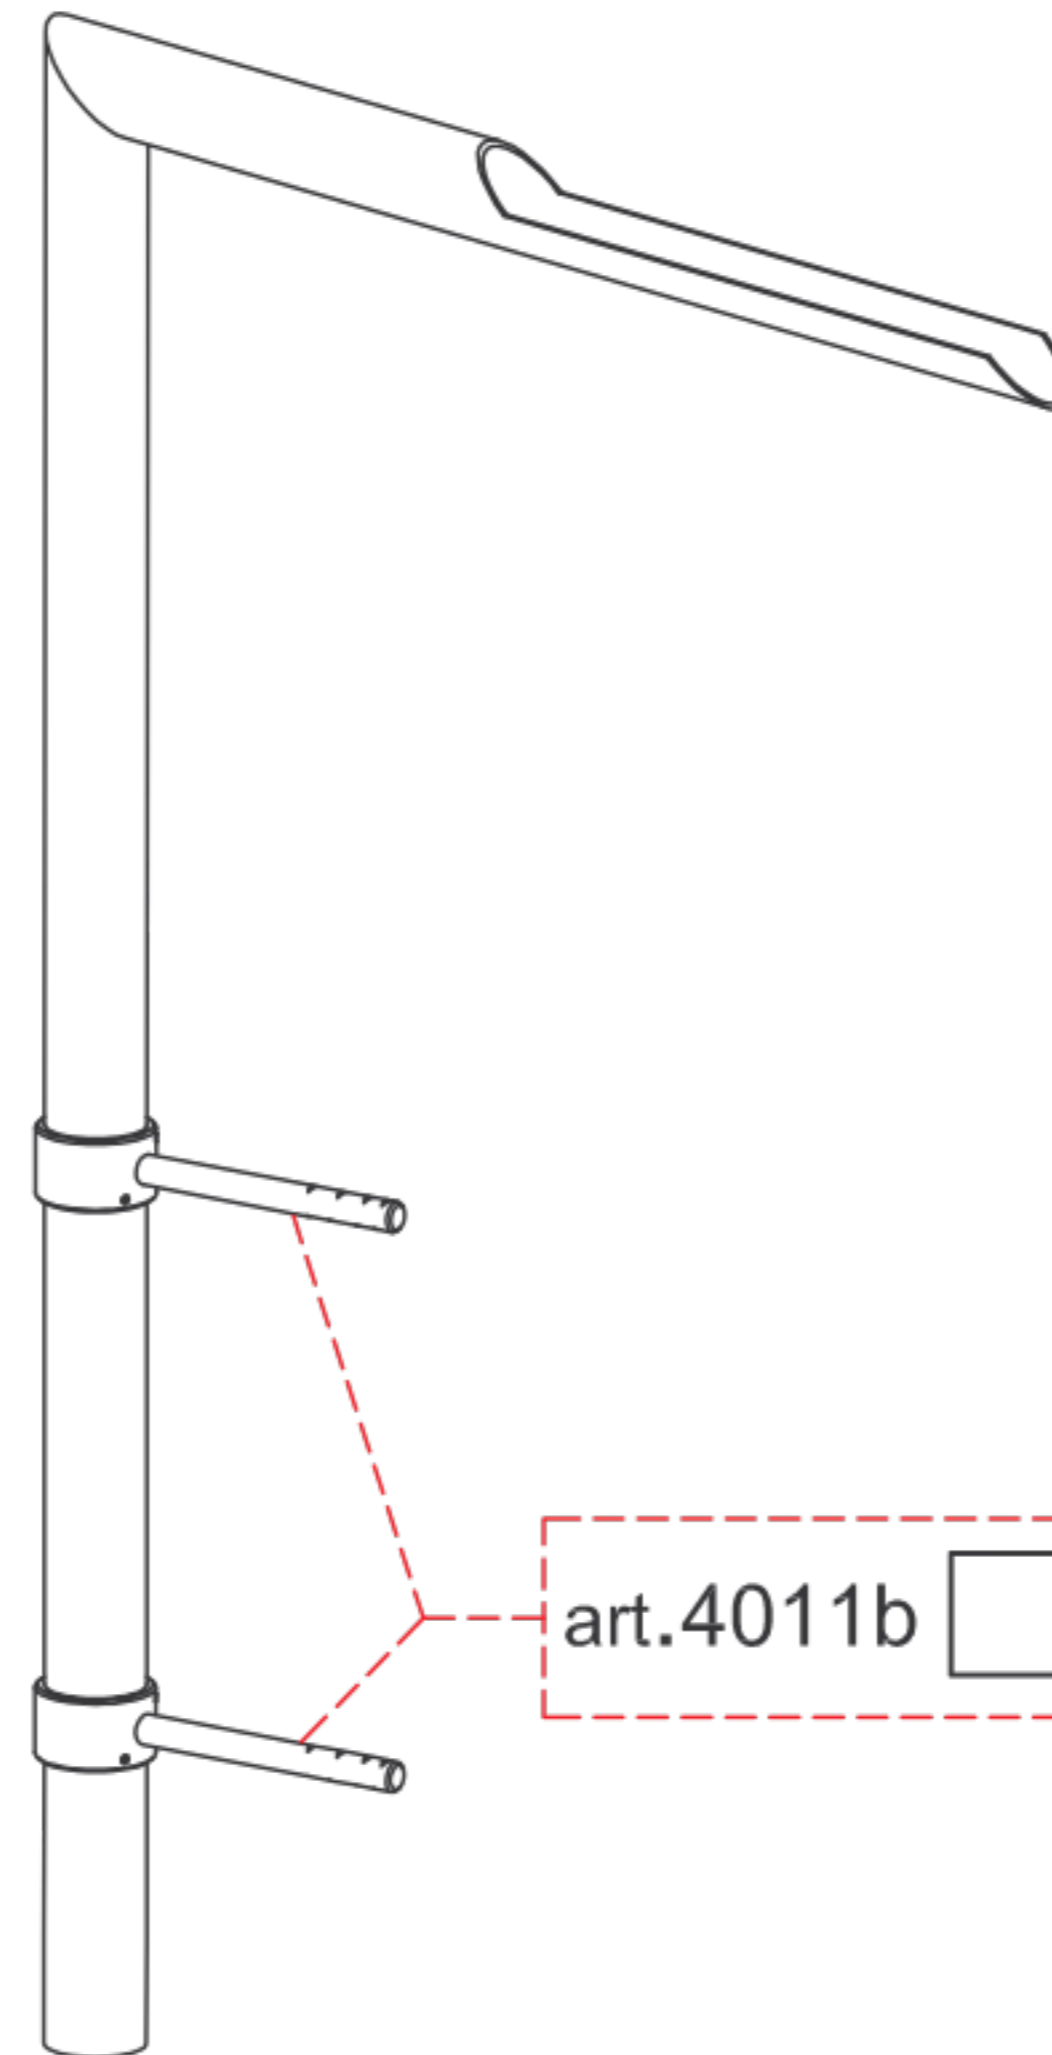

Stk:
Pz:
Pcs:

ART. 2331

WASSERHAHN - RUBINETTO - WATER TAP

Kunde-Cliente-Client

Datum-Data-Date

Edelstahl - Wasserhahn
mit sichtbarem Wasserlauf
Rubinetto in **acciaio inox**
con uscita acqua a vista
Water tap in **stainless steel**
with visible watercourse

ART.2241 VERLÄNGERT - PROLUNGATO - EXTENDED

a = _____ cm

b = _____ cm

1/2" Innengewinde - Filetto interno - Inner Thread
Ø 25 mm Rohr - Tubo - Tube