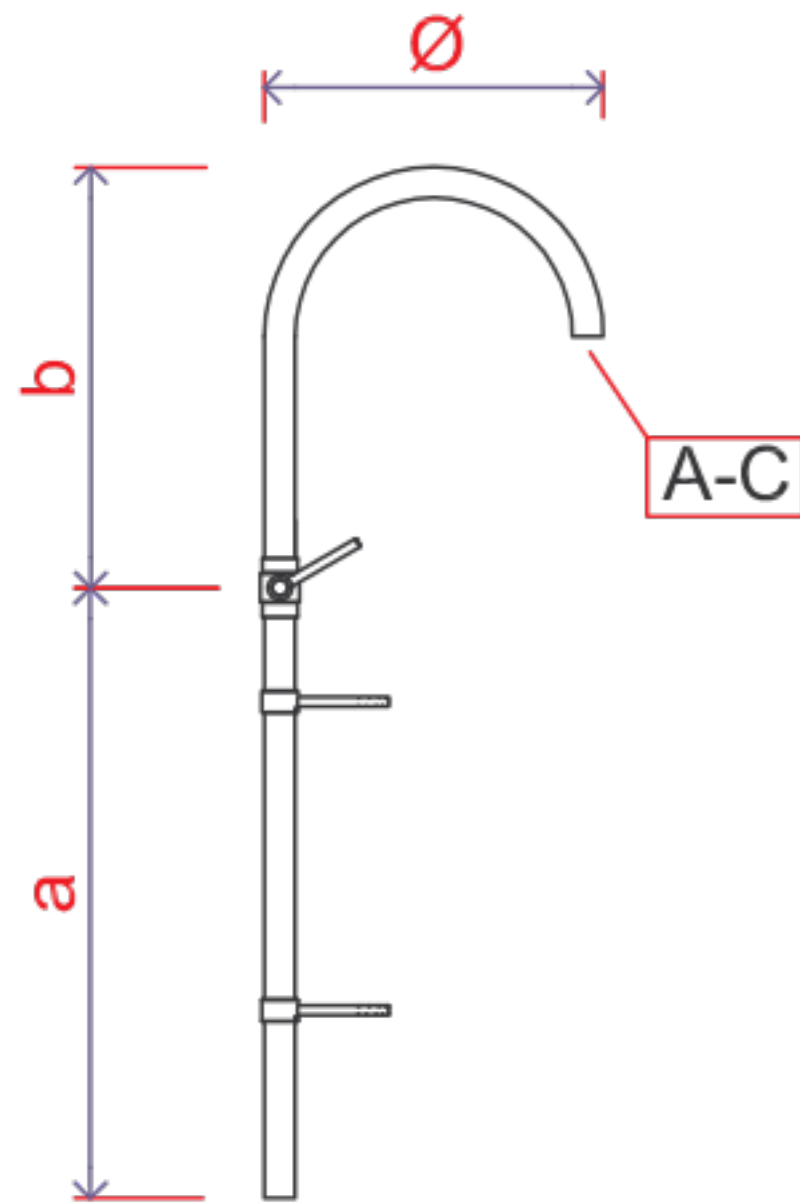

Stk:
Pz:
Pcs:

ART. 2302

WASSERHAHN - RUBINETTO - WATER TAP

Datum-Data-Date

Edelstahl - Wasserhahn
mit Absperrventil
Rubinetto in **acciaio inox**
con valvola di chiusura
Water tap in **stainless steel**
with plug valve

ART.2202 VERLÄNGERT - PROLUNGATO - EXTENDED

(ca.) \varnothing = _____ cm

a = _____ cm

b = _____ cm

TYP

Erhältlich - Disponibile - Available

\varnothing 19cm \varnothing 25cm

1/2" Innengewinde - Filetto interno - Inner Thread

\varnothing 25 mm Rohr - Tubo - Tube

Position
Posizione
Position