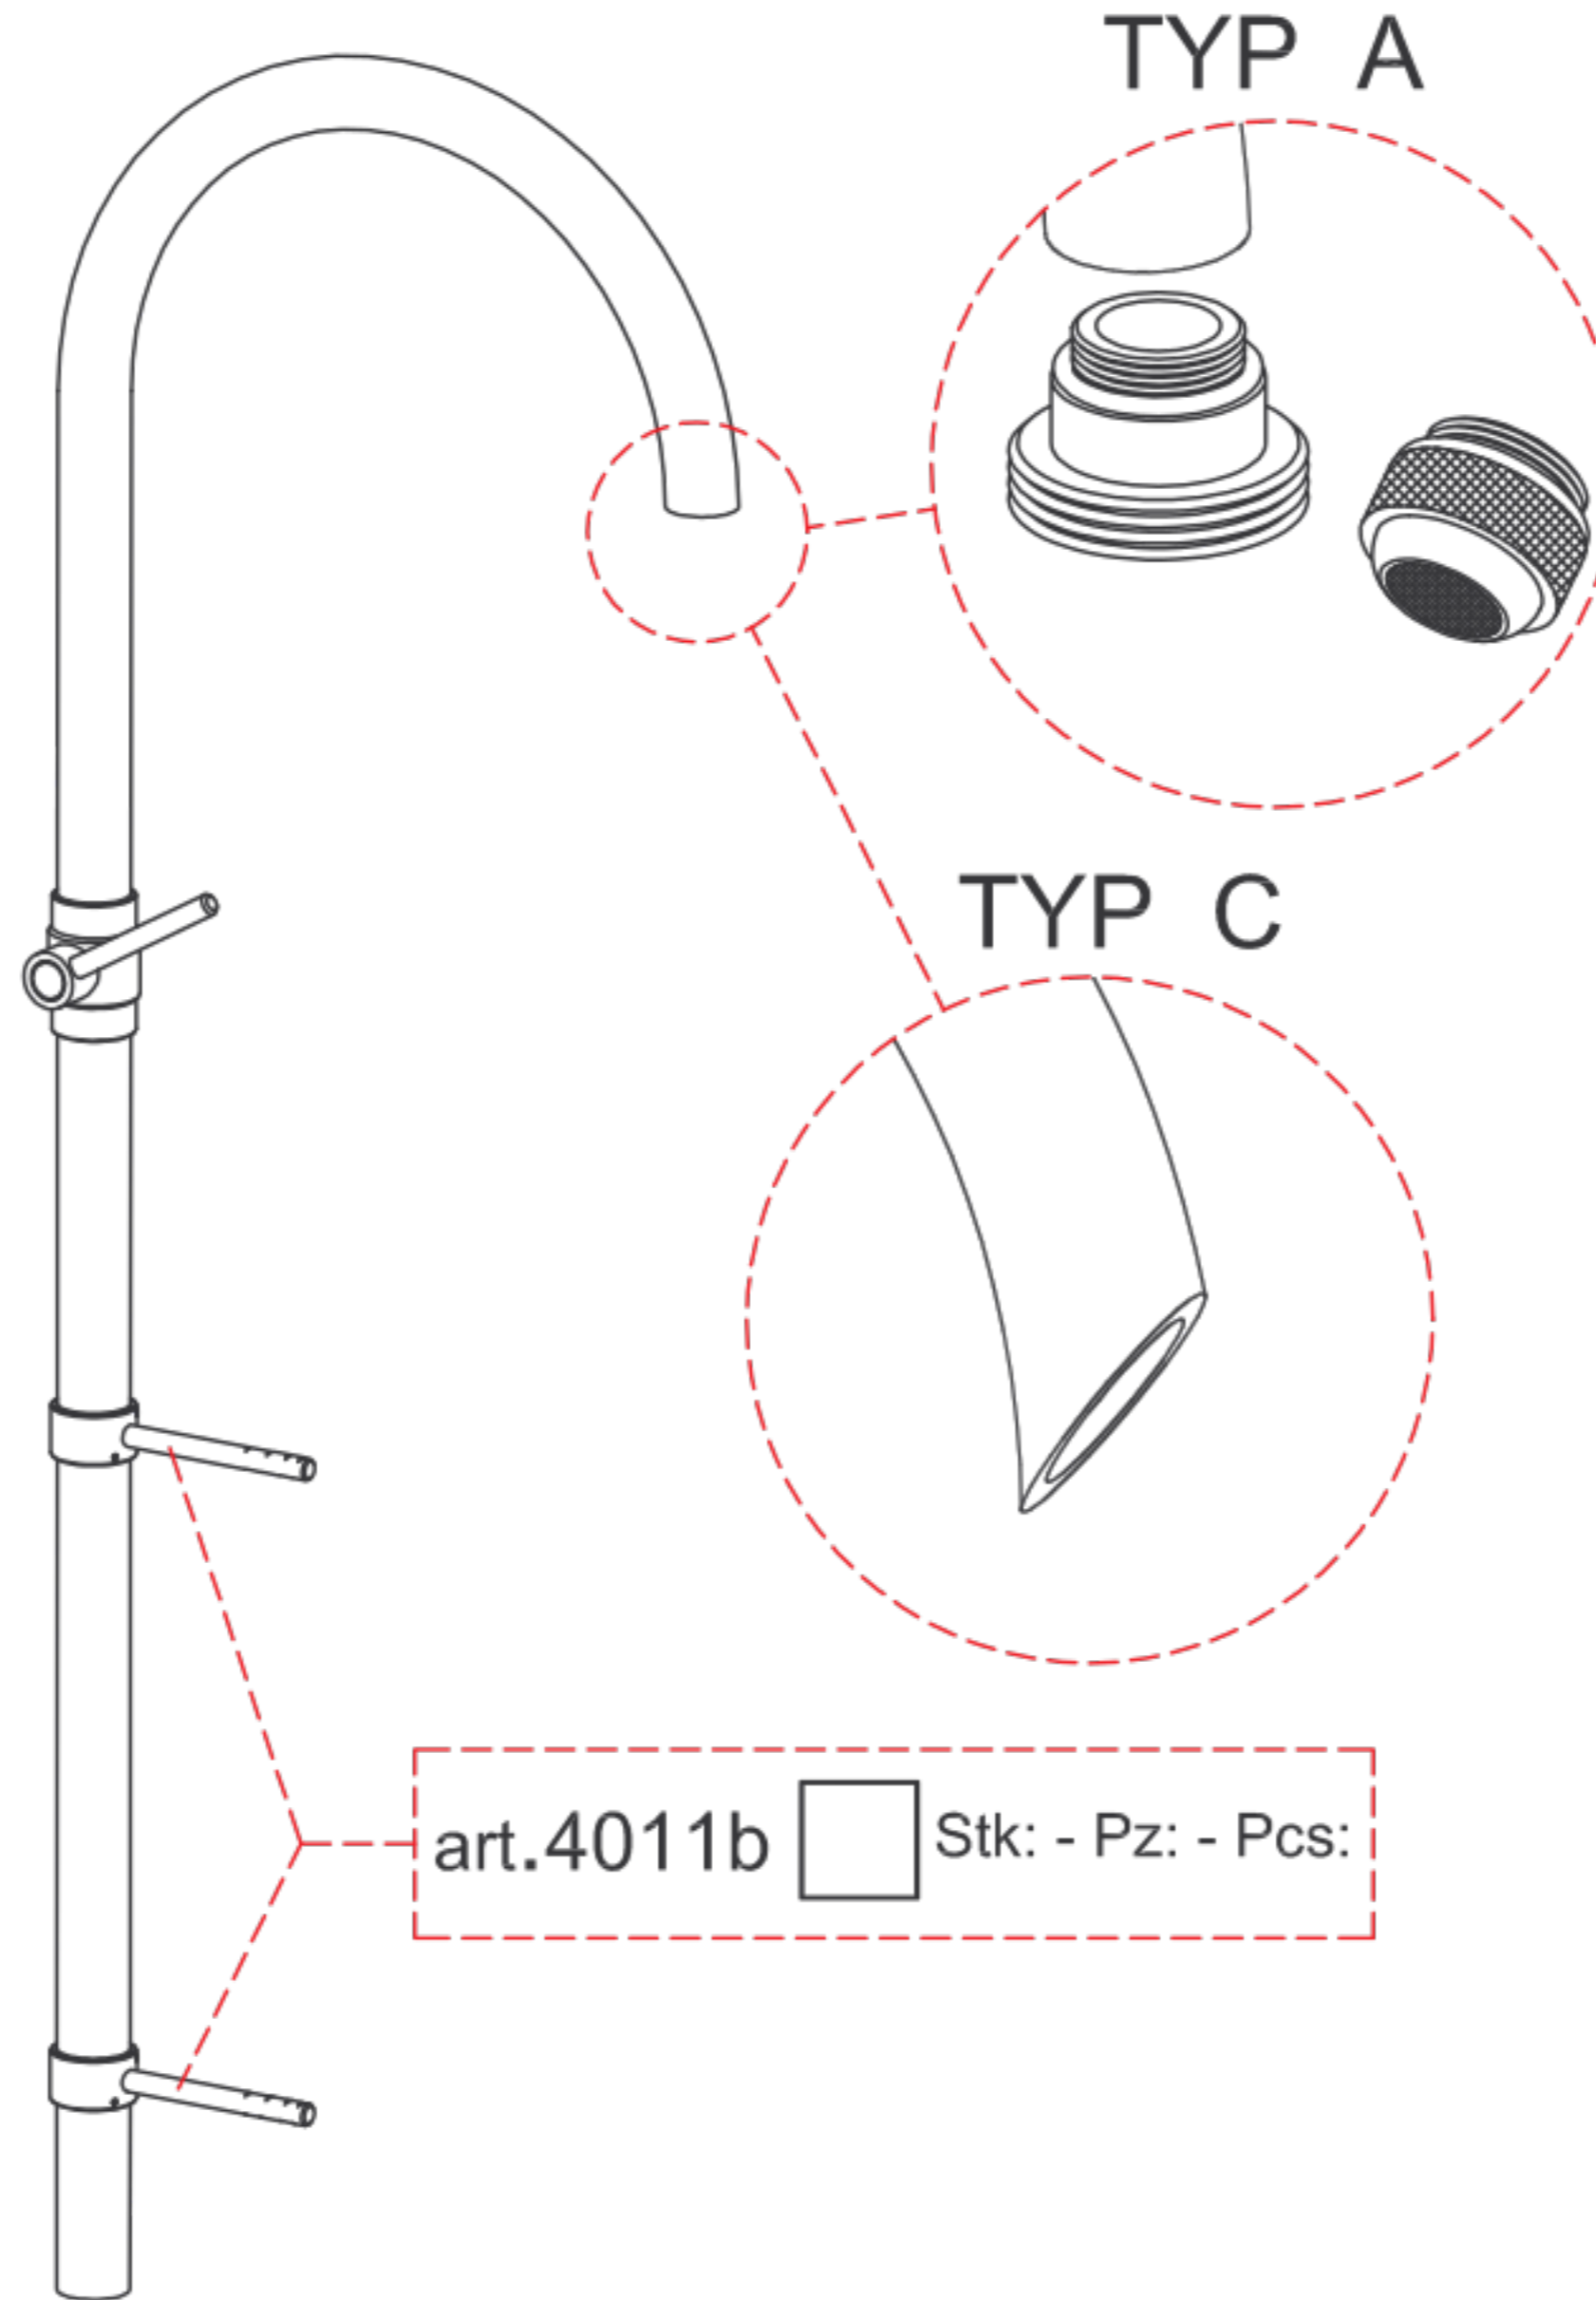

Stk:
Pz:
Pcs:

ART. 2302

WASSERHAHN - RUBINETTO - WATER TAP

Datum-Data-Date

Edelstahl - Wasserhahn
mit Absperrventil
Rubinetto in **acciaio inox**
con valvola di chiusura
Water tap in **stainless steel**
with plug valve

ART.2202 VERLÄNGERT - PROLUNGATO - EXTENDED

(ca.) \varnothing = _____ cm

a = _____ cm

b = _____ cm

TYP

Erhältlich - Disponibile - Available

\varnothing 19cm \varnothing 25cm

1/2" Innengewinde - Filetto interno - Inner Thread

\varnothing 25 mm Rohr - Tubo - Tube

Position
Posizione
Position