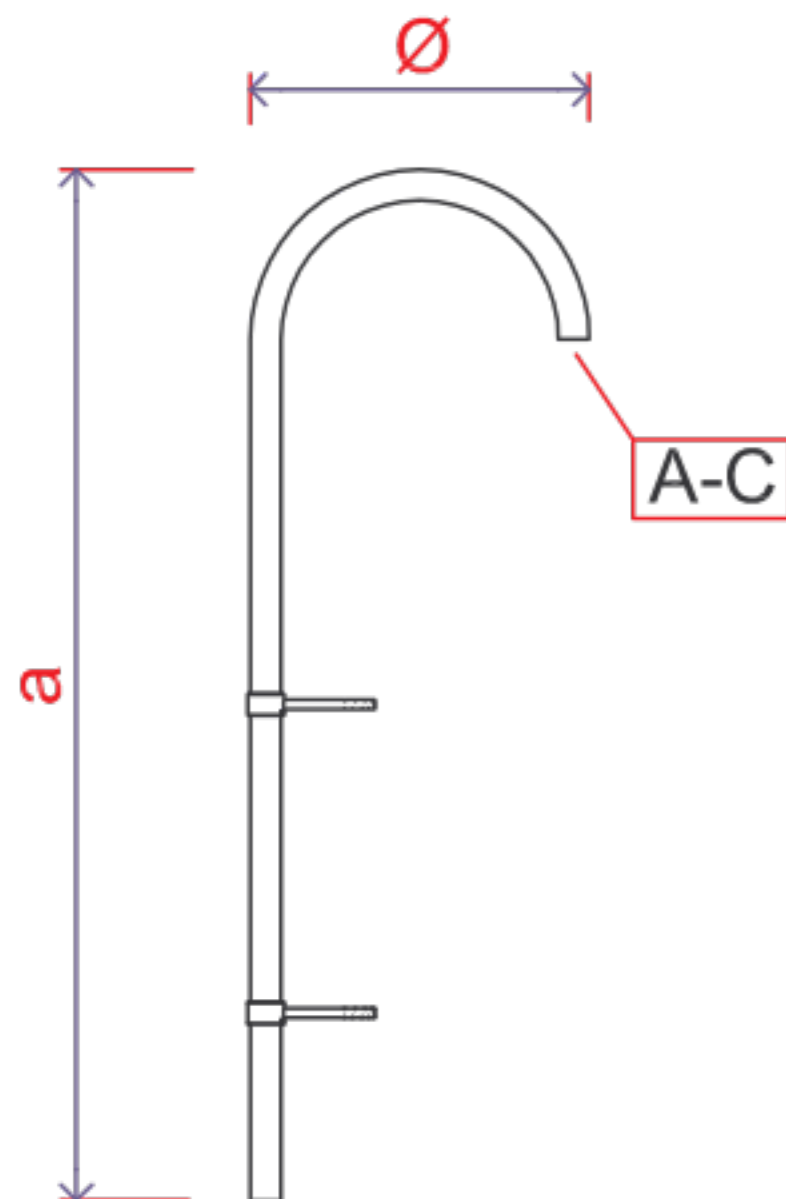

Stk:
Pz:
Pcs:

ART. 2301

WASSERHAHN - RUBINETTO - WATER TAP

Kunde-Cliente-Client

Datum-Data-Date

Edelstahl - Wasserhahn
ohne Absperrventil
Rubinetto in **acciaio inox**
senza valvola di chiusura
Water tap in **stainless steel**
without plug valve

ART.2201 VERLÄNGERT - PROLUNGATO - EXTENDED

(ca.) $\varnothing =$ _____ cm

a = _____ cm

TYP

Erhältlich - Disponibile - Available

\varnothing 19cm \varnothing 25cm

art.4011b Stk: - Pz: - Pcs:

1/2" Innengewinde - Filetto interno - Inner Thread
 \varnothing 25 mm Rohr - Tubo - Tube