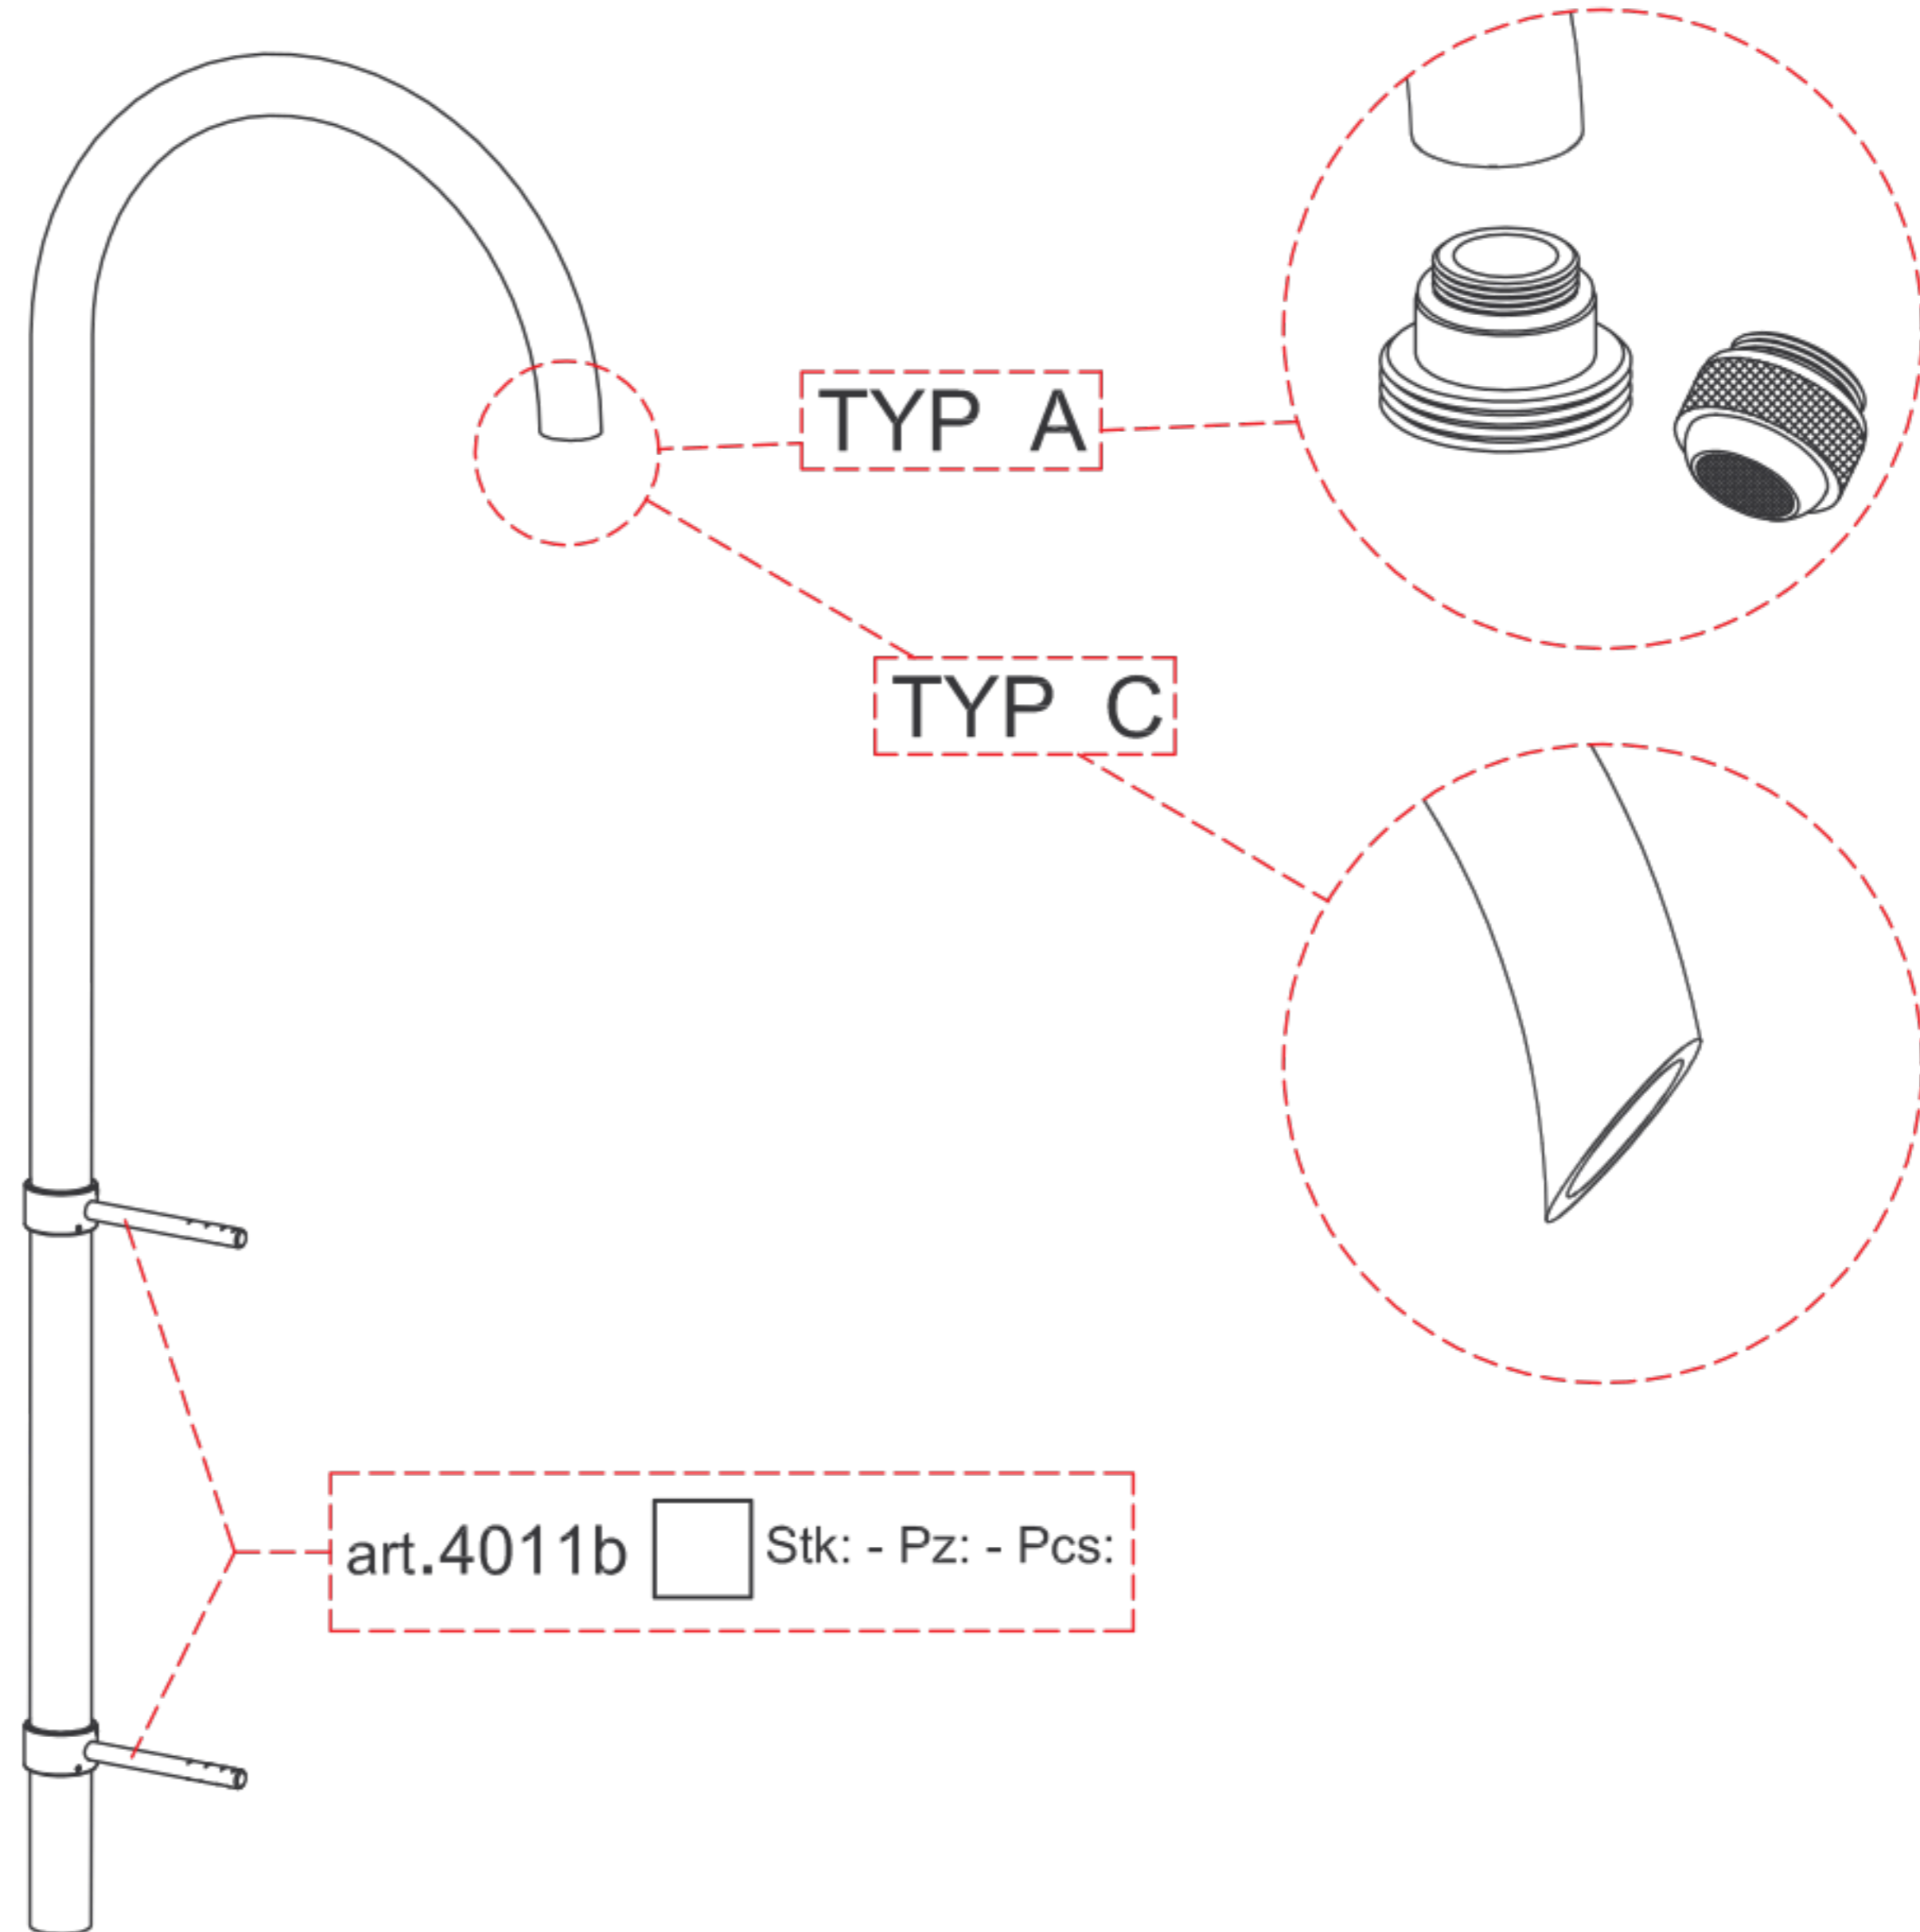

Stk:
Pz:
Pcs:

ART. 2301

WASSERHAHN - RUBINETTO - WATER TAP

Kunde-Cliente-Client

Datum-Data-Date

Edelstahl - Wasserhahn
ohne Absperrventil
Rubinetto in **acciaio inox**
senza valvola di chiusura
Water tap in **stainless steel**
without plug valve

ART.2201 VERLÄNGERT - PROLUNGATO - EXTENDED

(ca.) $\varnothing =$ _____ cm

a = _____ cm

TYP

Erhältlich - Disponibile - Available

\varnothing 19cm \varnothing 25cm

art.4011b Stk: - Pz: - Pcs:

1/2" Innengewinde - Filetto interno - Inner Thread
 \varnothing 25 mm Rohr - Tubo - Tube