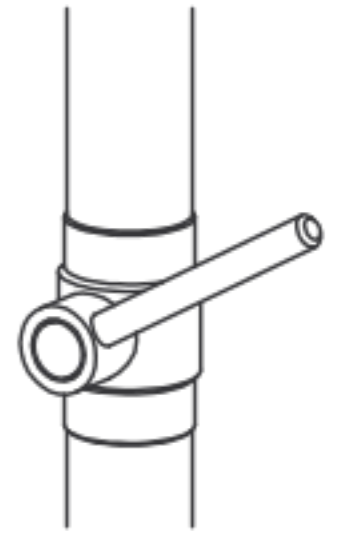

Stk:
Pz:
Pcs:

ART. 2251

WASSERHAHN - RUBINETTO - WATER TAP

Kunde-Cliente-Client

Datum-Data-Date

Edelstahl - Wasserhahn mit sichtbarem Wasserlauf und Absperrventil
Rubinetto in **acciaio inox** con scorrimento d'acqua a vista e valvola d'arresto
Water tap in **stainless steel** with running water in sight and plug valve

a = _____ cm

b = _____ cm

3050

art.3050 a = Ø60 mm
b = Ø80 mm

1/2" Innengewinde - Filetto interno - Inner Thread
Ø 25 mm Rohr - Tubo - Tube

Position
Posizione
Position

0° 90° 180° 270°