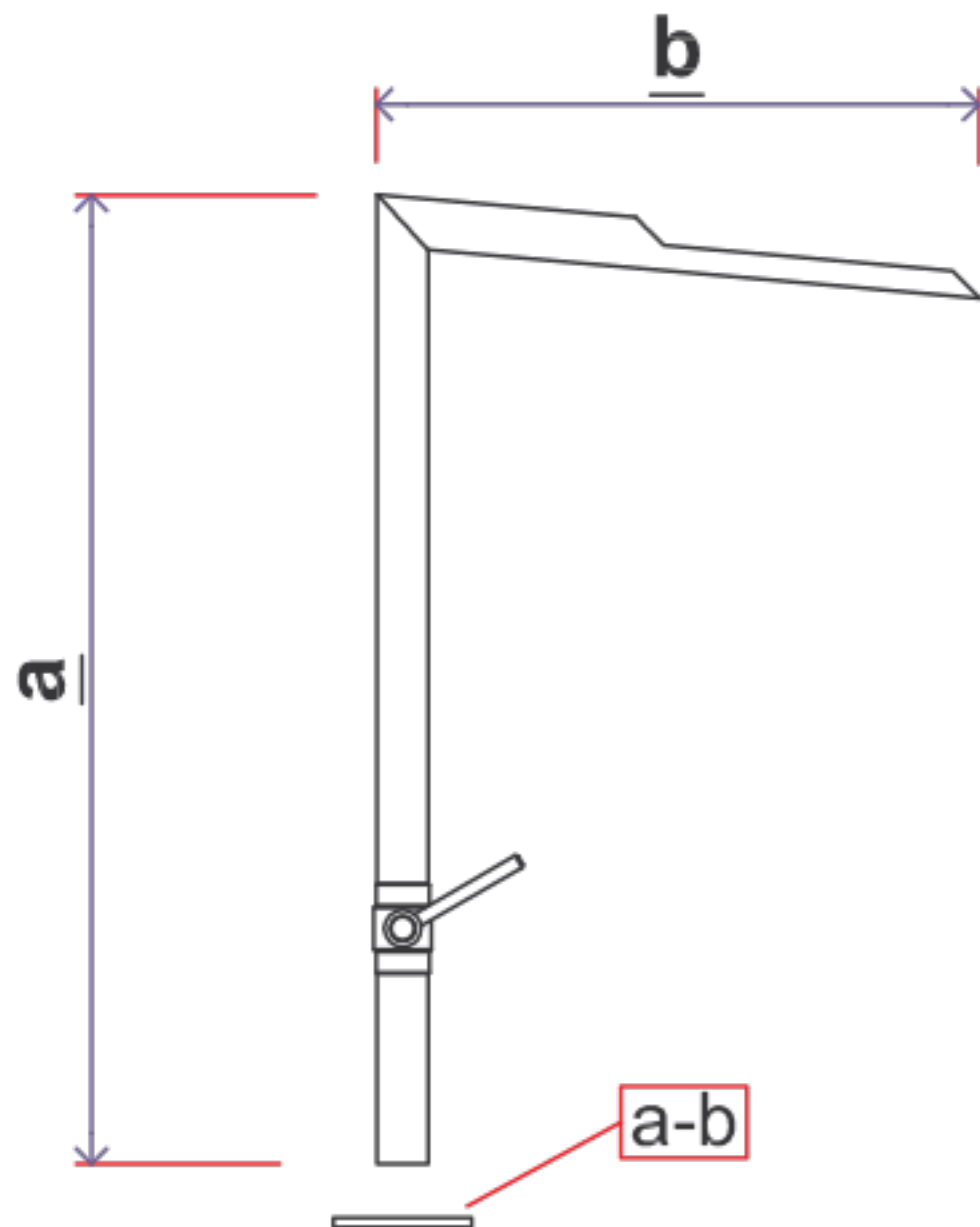

Stk:
Pz:
Pcs:

ART. 2251

WASSERHAHN - RUBINETTO - WATER TAP

Kunde-Cliente-Client

Datum-Data-Date

Edelstahl - Wasserhahn mit sichtbarem Wasserlauf und Absperrventil
Rubinetto in **acciaio inox** con scorrimento d'acqua a vista e valvola d'arresto
Water tap in **stainless steel** with running water in sight and plug valve

a = _____ cm

b = _____ cm

3050

art.3050 a = Ø60 mm
b = Ø80 mm

1/2" Innengewinde - Filetto interno - Inner Thread
Ø 25 mm Rohr - Tubo - Tube

Position
Posizione
Position

0° 90° 180° 270°