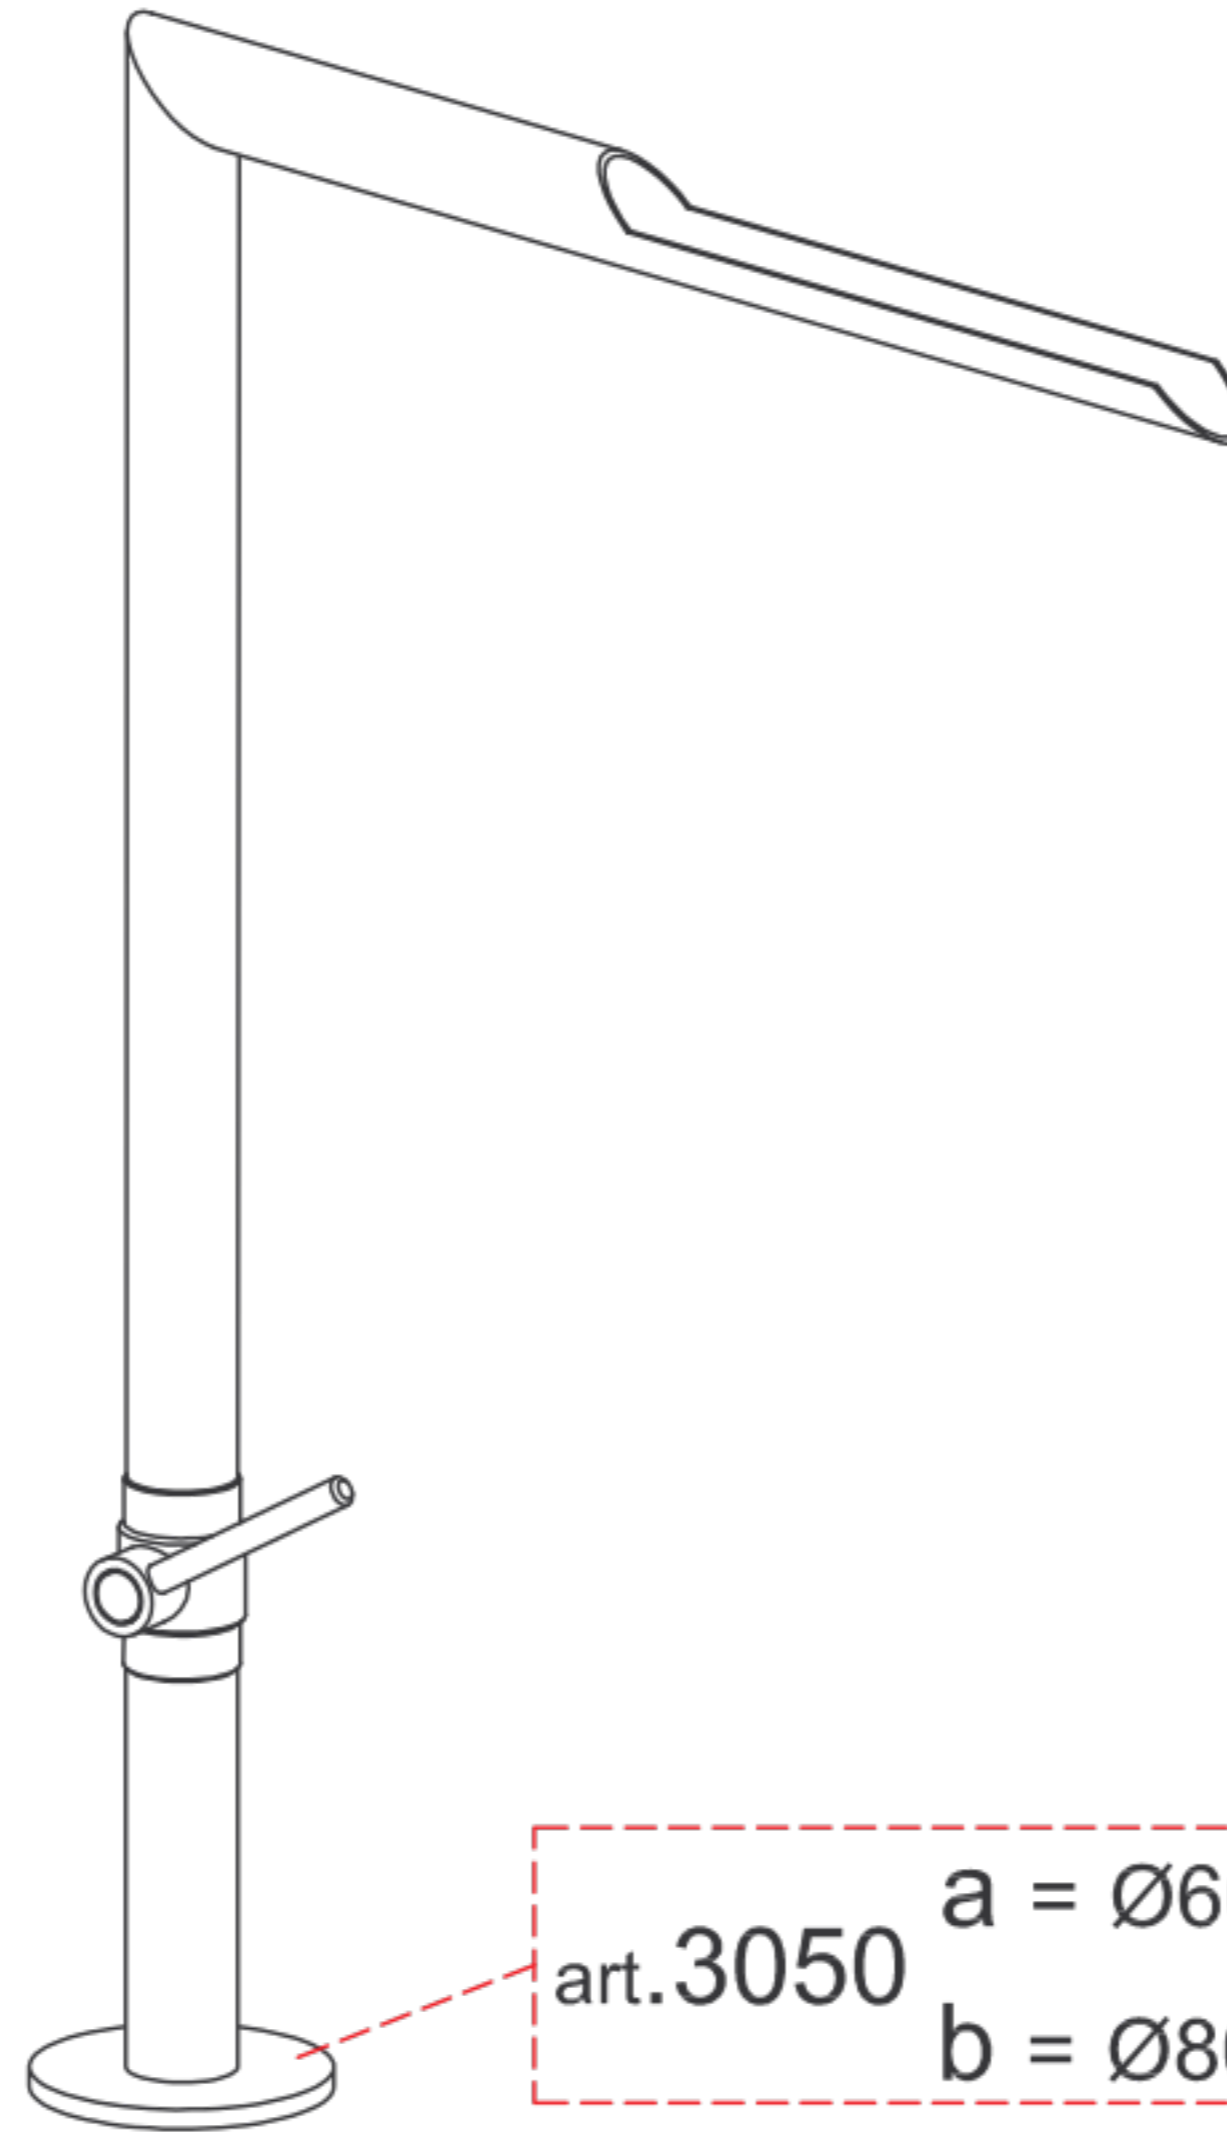

Stk:
Pz:
Pcs:

ART. 2251

WASSERHAHN - RUBINETTO - WATER TAP

Kunde-Cliente-Client

Datum-Data-Date

Edelstahl - Wasserhahn mit sichtbarem Wasserlauf und Absperrventil
Rubinetto in **acciaio inox** con scorrimento d'acqua a vista e valvola d'arresto
Water tap in **stainless steel** with running water in sight and plug valve

a = _____ cm

b = _____ cm

3050

art.3050 a = Ø60 mm
b = Ø80 mm

1/2" Innengewinde - Filetto interno - Inner Thread
Ø 25 mm Rohr - Tubo - Tube

Position
Posizione
Position

0° 90° 180° 270°