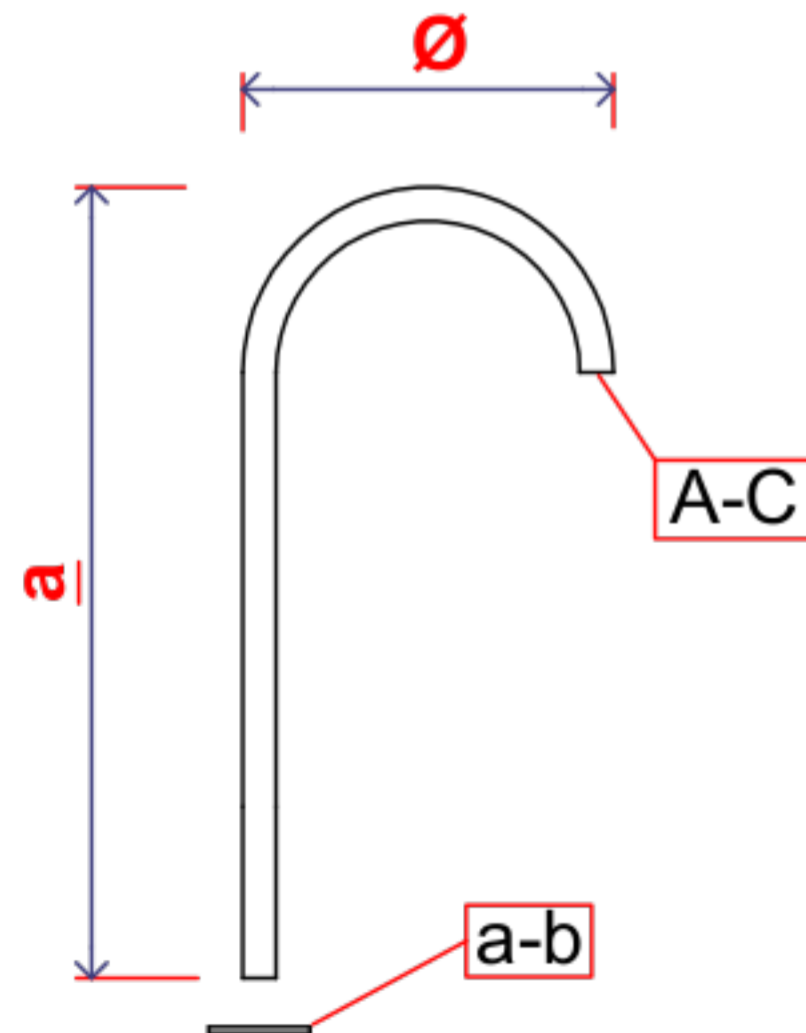

Stk:
Pz:
Pcs:

ART. 2210

WASSERHAHN - RUBINETTO - WATER TAP

Kunde-Cliente-Client

Datum-Data-Date

Edelstahl - Wasserhahn mit Schlauchanschluss und Perlator (TYP A)
Rubinetto in **acc. inox** con attacco tubo e perlatore (TYP A)
Water tap in **stainless steel** with tube connection and perlator (TYP A)

(ca.) \emptyset = _____ cm

a = _____ cm

TYP

3050

Empfohlen - Consigliate - Recommended

- \emptyset 24cm a46cm
- \emptyset 30cm a52cm
- \emptyset 36cm a56cm
- \emptyset 42cm a60cm

1/2" Innengewinde - Filetto interno - Inner Thread
 \emptyset 33 mm Rohr - Tubo - Tube