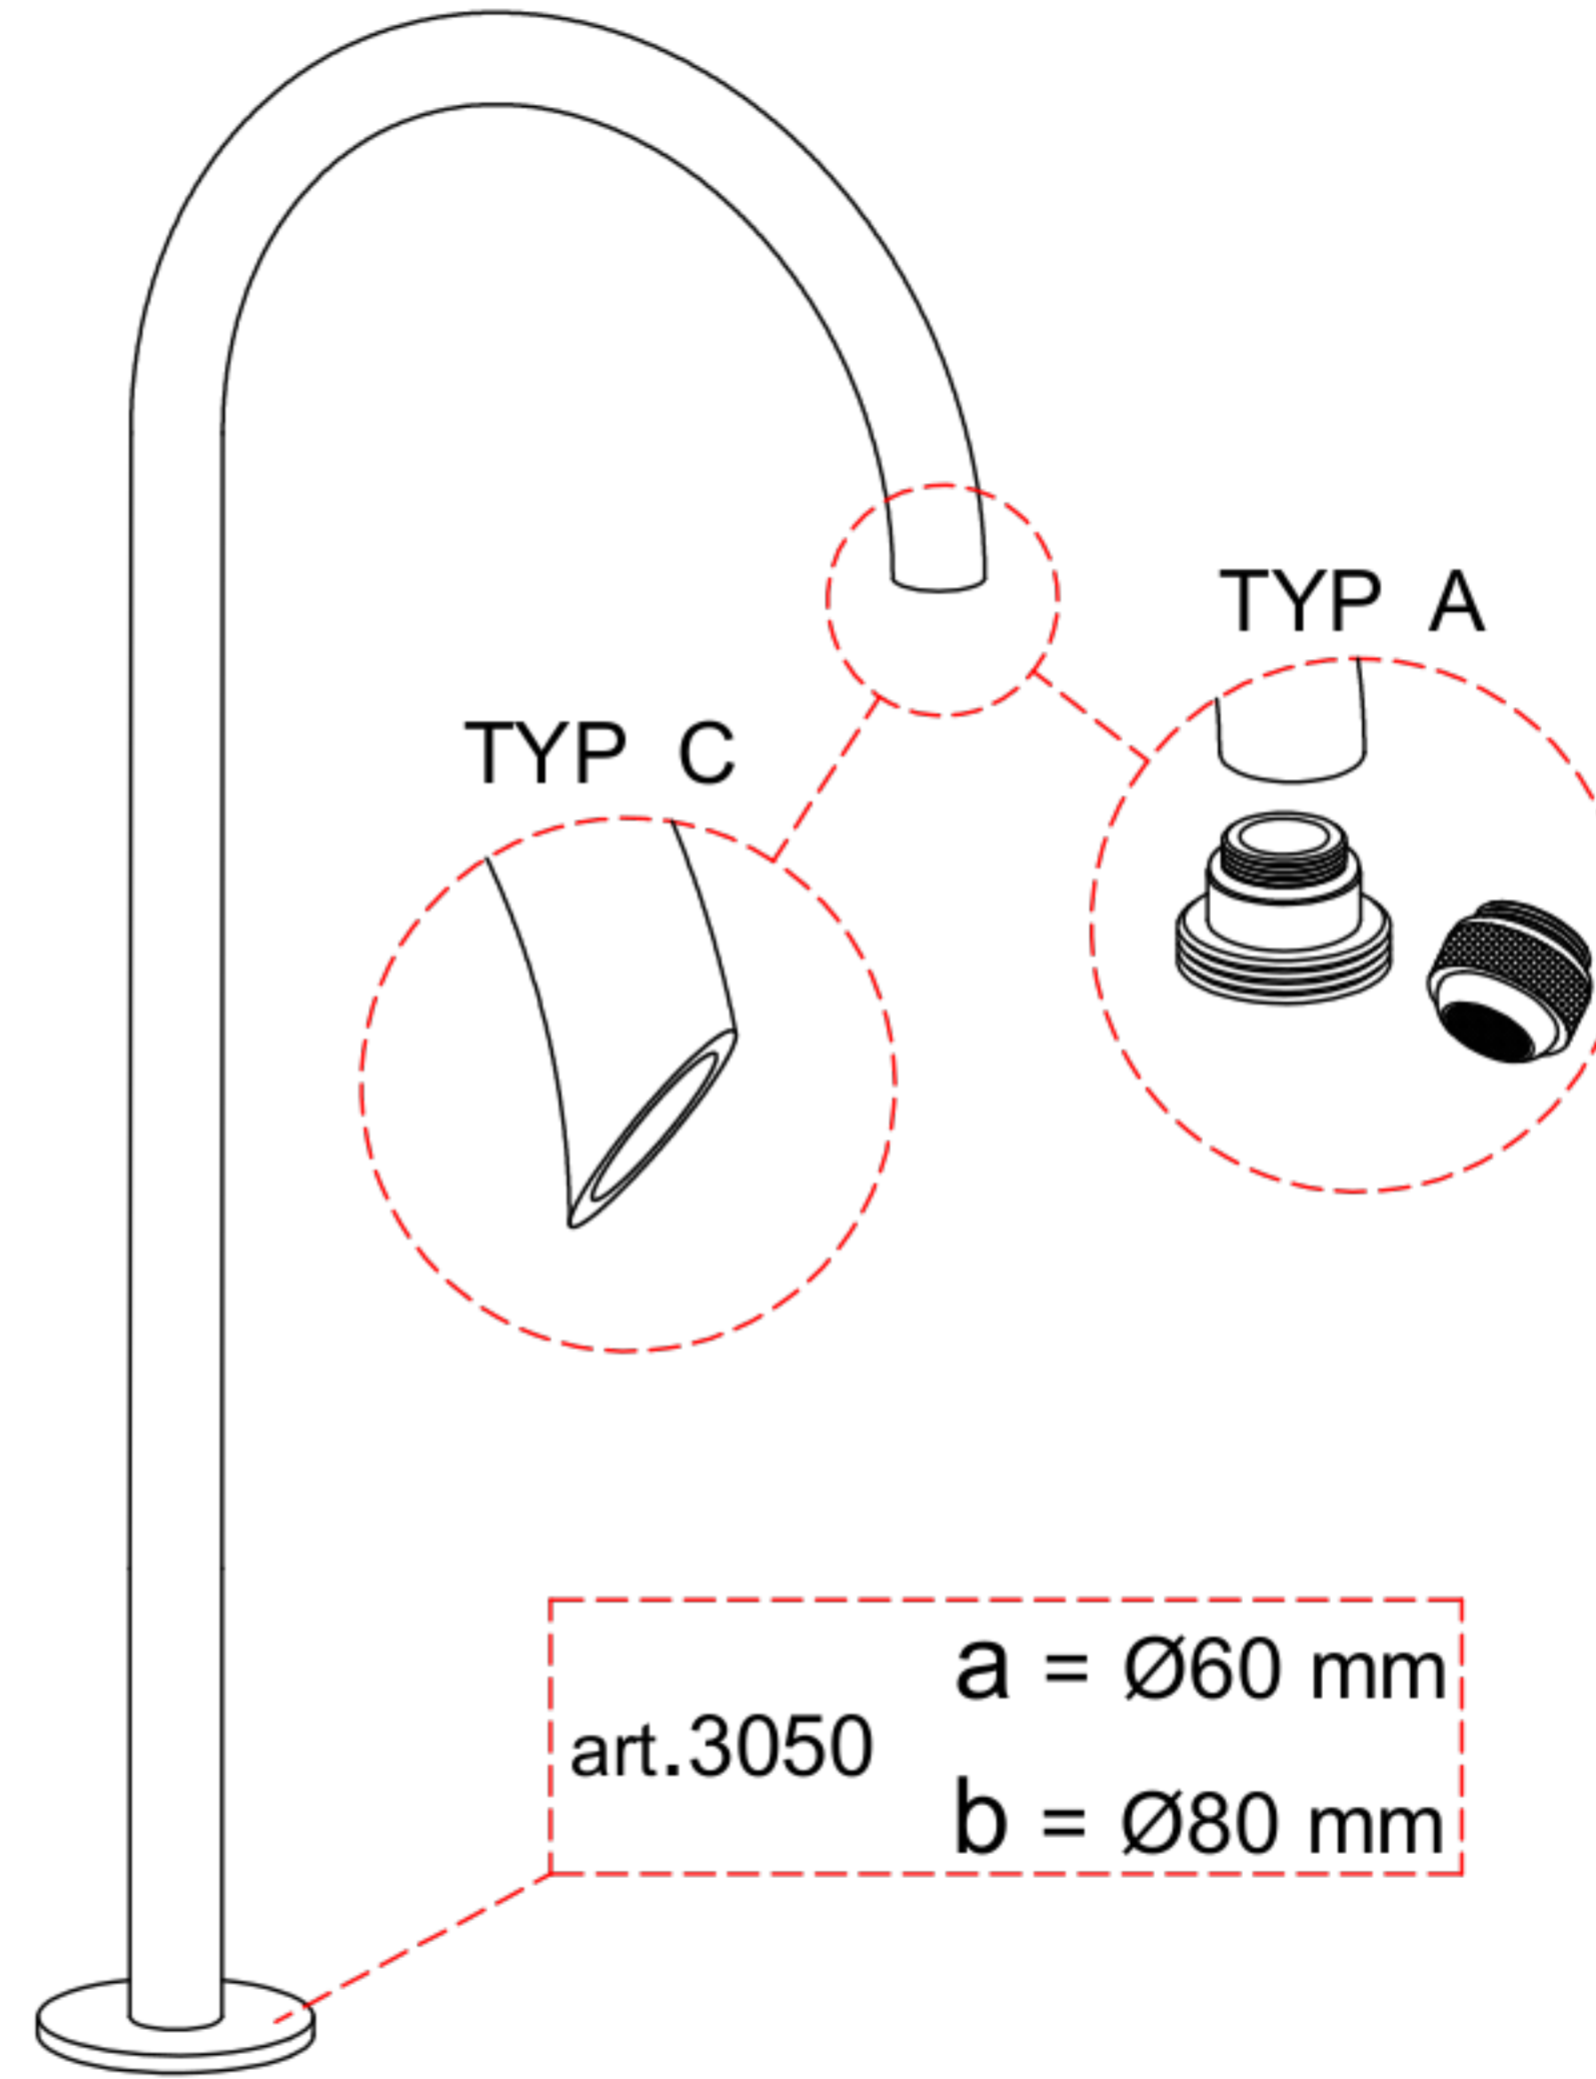

Stk:
Pz:
Pcs:

ART. 2210

WASSERHAHN - RUBINETTO - WATER TAP

Kunde-Cliente-Client

Datum-Data-Date

Edelstahl - Wasserhahn mit Schlauchanschluss und Perlator (TYP A)
Rubinetto in **acc. inox** con attacco tubo e perlatore (TYP A)
Water tap in **stainless steel** with tube connection and perlator (TYP A)

(ca.) \emptyset = _____ cm

a = _____ cm

TYP

3050

Empfohlen - Consigliate - Recommended

- \emptyset 24cm a46cm
- \emptyset 30cm a52cm
- \emptyset 36cm a56cm
- \emptyset 42cm a60cm

1/2" Innengewinde - Filetto interno - Inner Thread
 \emptyset 33 mm Rohr - Tubo - Tube