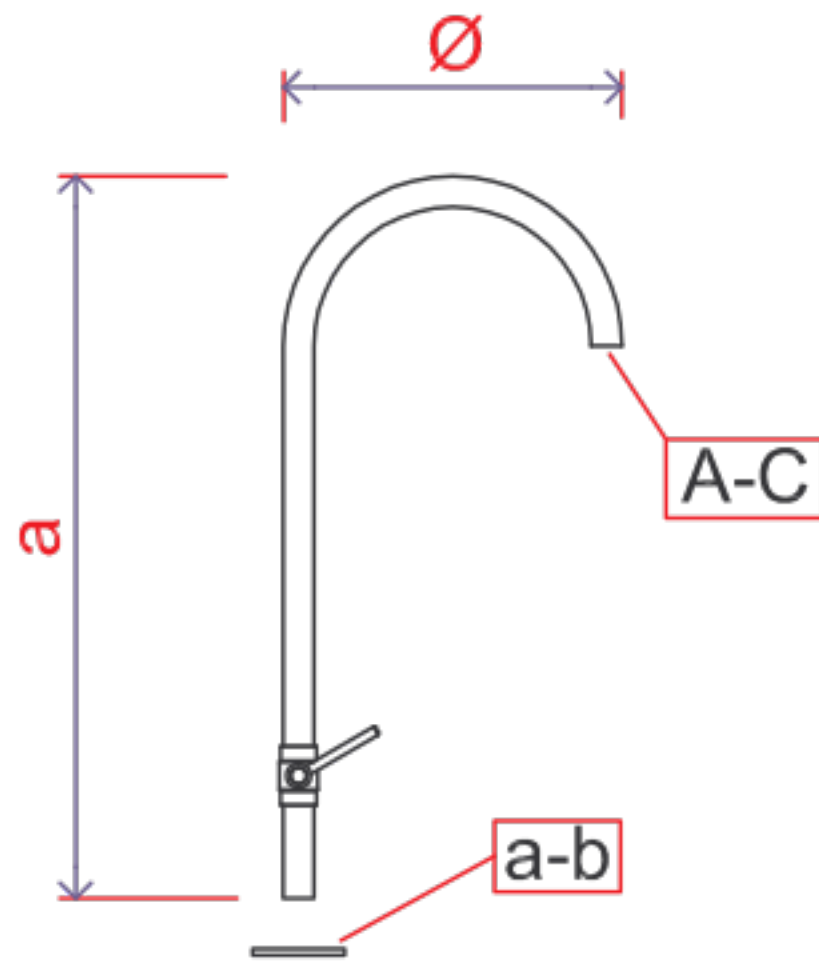

Stk:
Pz:
Pcs:

ART. 2202

WASSERHAHN - RUBINETTO - WATER TAP

Kunde-Cliente-Client

Datum-Data-Date

Edelstahl - Wasserhahn
mit Absperrventil
Rubinetto in **acciaio inox**
con valvola di chiusura
Water tap in **stainless steel**
with plug valve

(ca.) $\varnothing =$ _____ cm

a = _____ cm

TYP

3050

Erhältlich - Disponibile - Available

\varnothing 19cm \varnothing 25cm

art.3050 a = \varnothing 60 mm
b = \varnothing 80 mm

1/2" Innengewinde - Filetto interno - Inner Thread
 \varnothing 25 mm Rohr - Tubo - Tube

Position
Posizione
Position

0° 90° 180° 270°