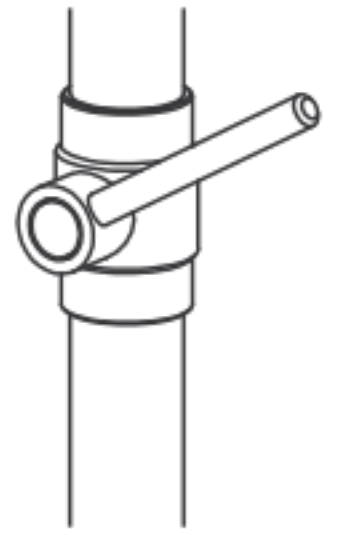

Stk:
Pz:
Pcs:

ART. 2202

WASSERHAHN - RUBINETTO - WATER TAP

Kunde-Cliente-Client

Datum-Data-Date

Edelstahl - Wasserhahn
mit Absperrventil
Rubinetto in **acciaio inox**
con valvola di chiusura
Water tap in **stainless steel**
with plug valve

(ca.) $\varnothing =$ _____ cm

a = _____ cm

TYP

3050

Erhältlich - Disponibile - Available

\varnothing 19cm \varnothing 25cm

art.3050 a = \varnothing 60 mm
b = \varnothing 80 mm

1/2" Innengewinde - Filetto interno - Inner Thread
 \varnothing 25 mm Rohr - Tubo - Tube

Position
Posizione
Position

0° 90° 180° 270°