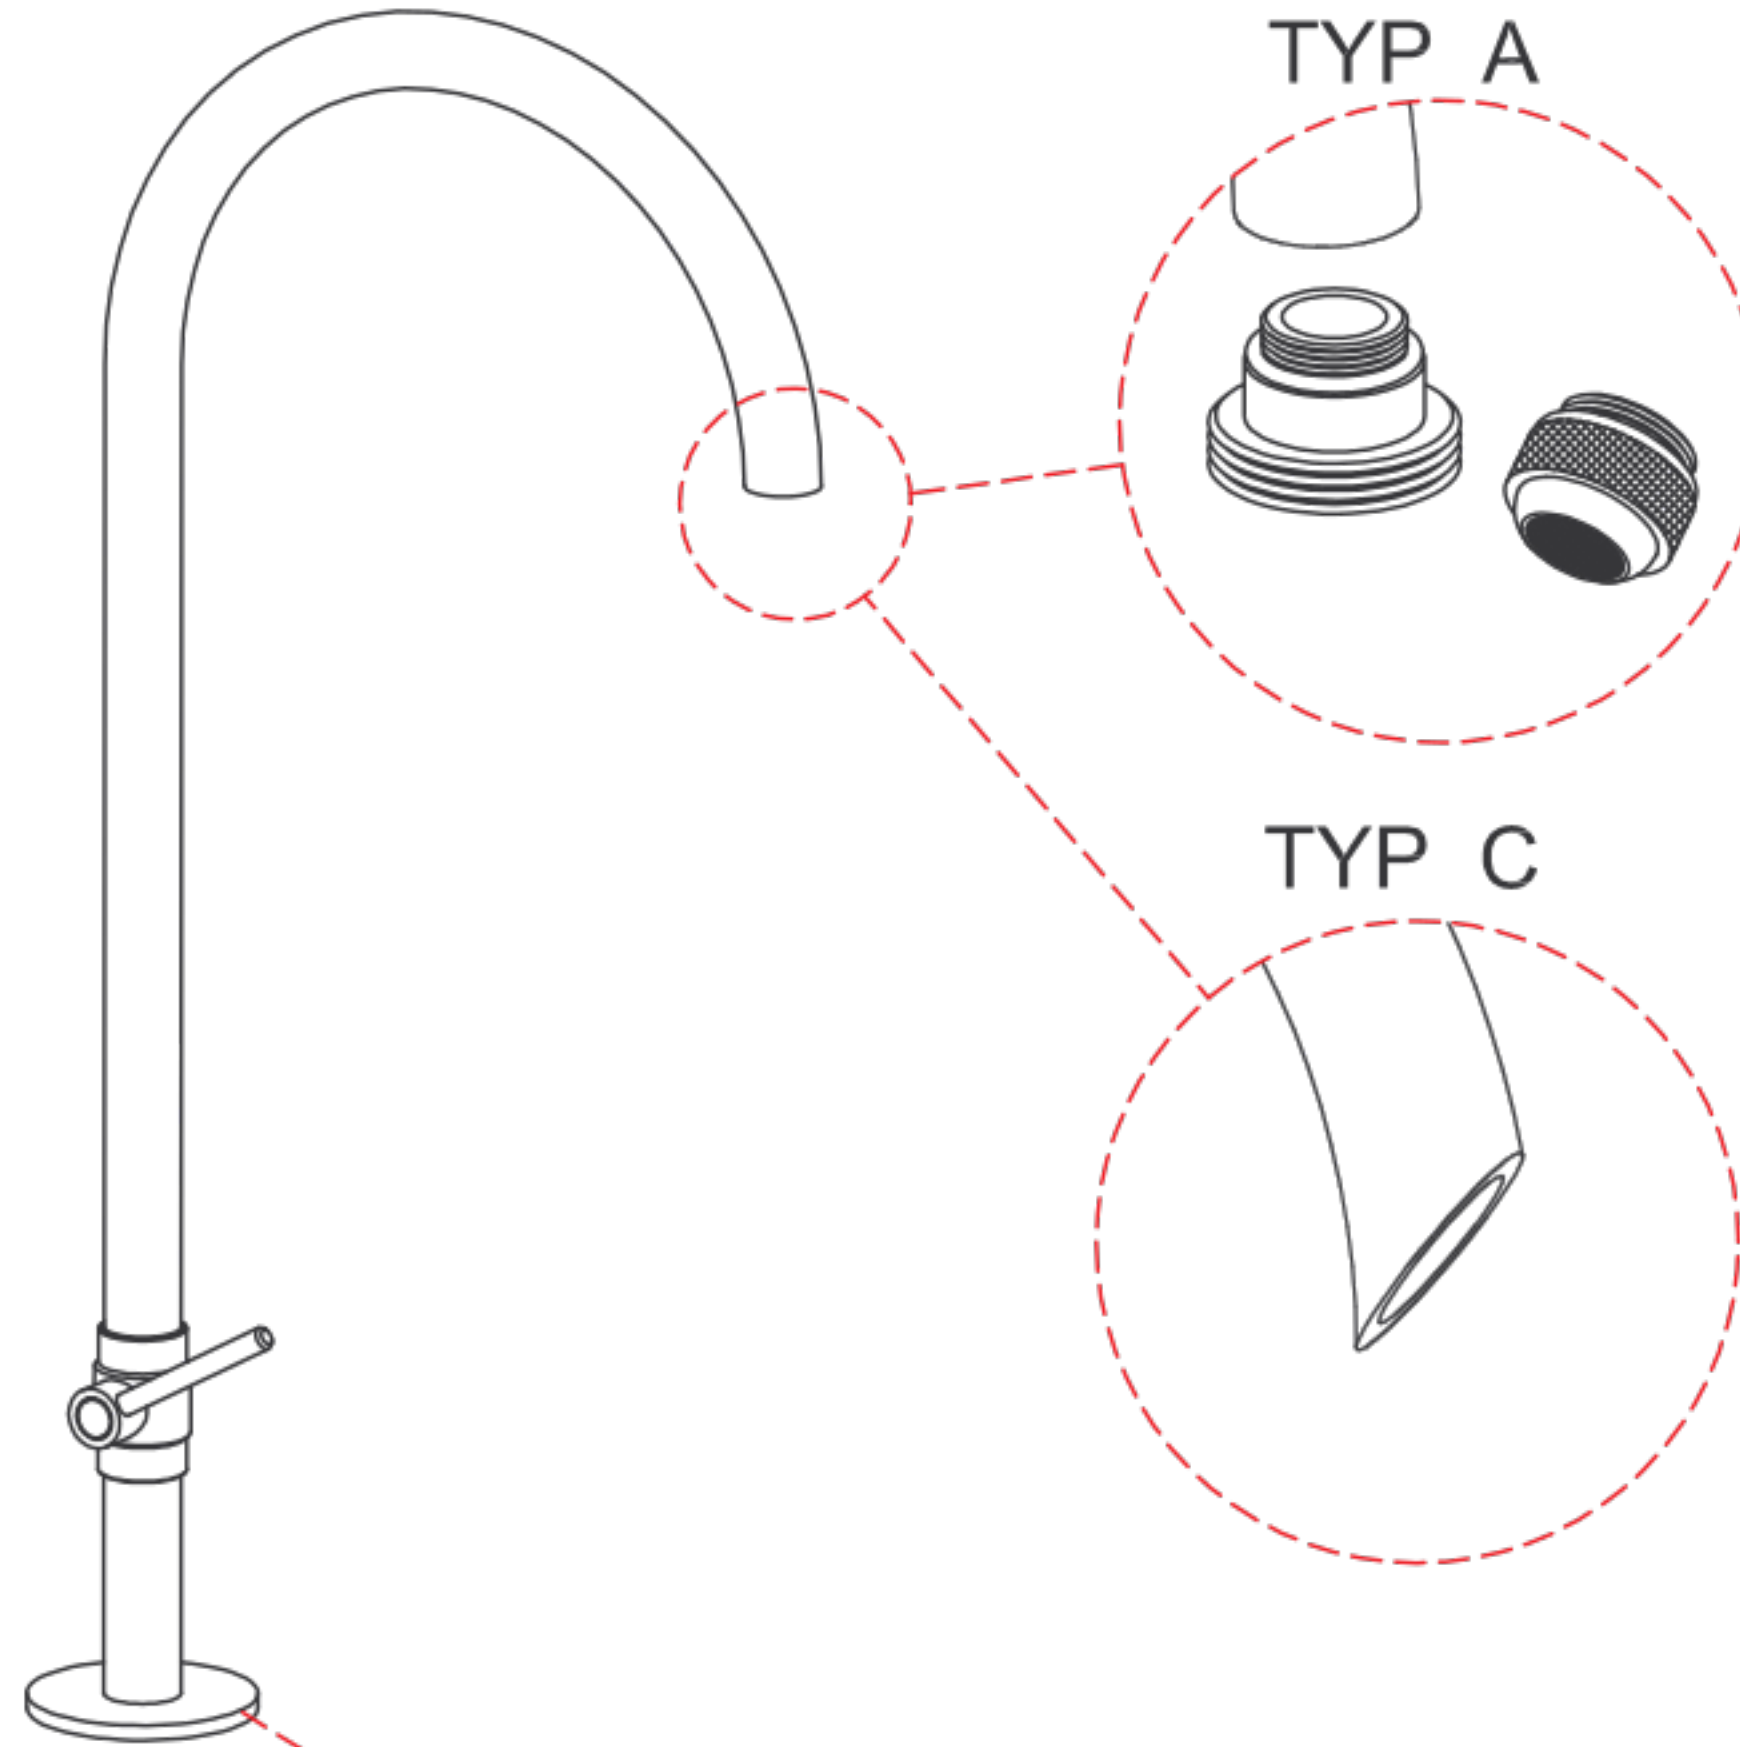

Stk:
Pz:
Pcs:

ART. 2202

WASSERHAHN - RUBINETTO - WATER TAP

Kunde-Cliente-Client

Datum-Data-Date

Edelstahl - Wasserhahn
mit Absperrventil
Rubinetto in **acciaio inox**
con valvola di chiusura
Water tap in **stainless steel**
with plug valve

(ca.) $\varnothing =$ _____ cm

a = _____ cm

TYP

3050

Erhältlich - Disponibile - Available

\varnothing 19cm \varnothing 25cm

art.3050 a = \varnothing 60 mm
b = \varnothing 80 mm

1/2" Innengewinde - Filetto interno - Inner Thread
 \varnothing 25 mm Rohr - Tubo - Tube

Position
Posizione
Position

0° 90° 180° 270°