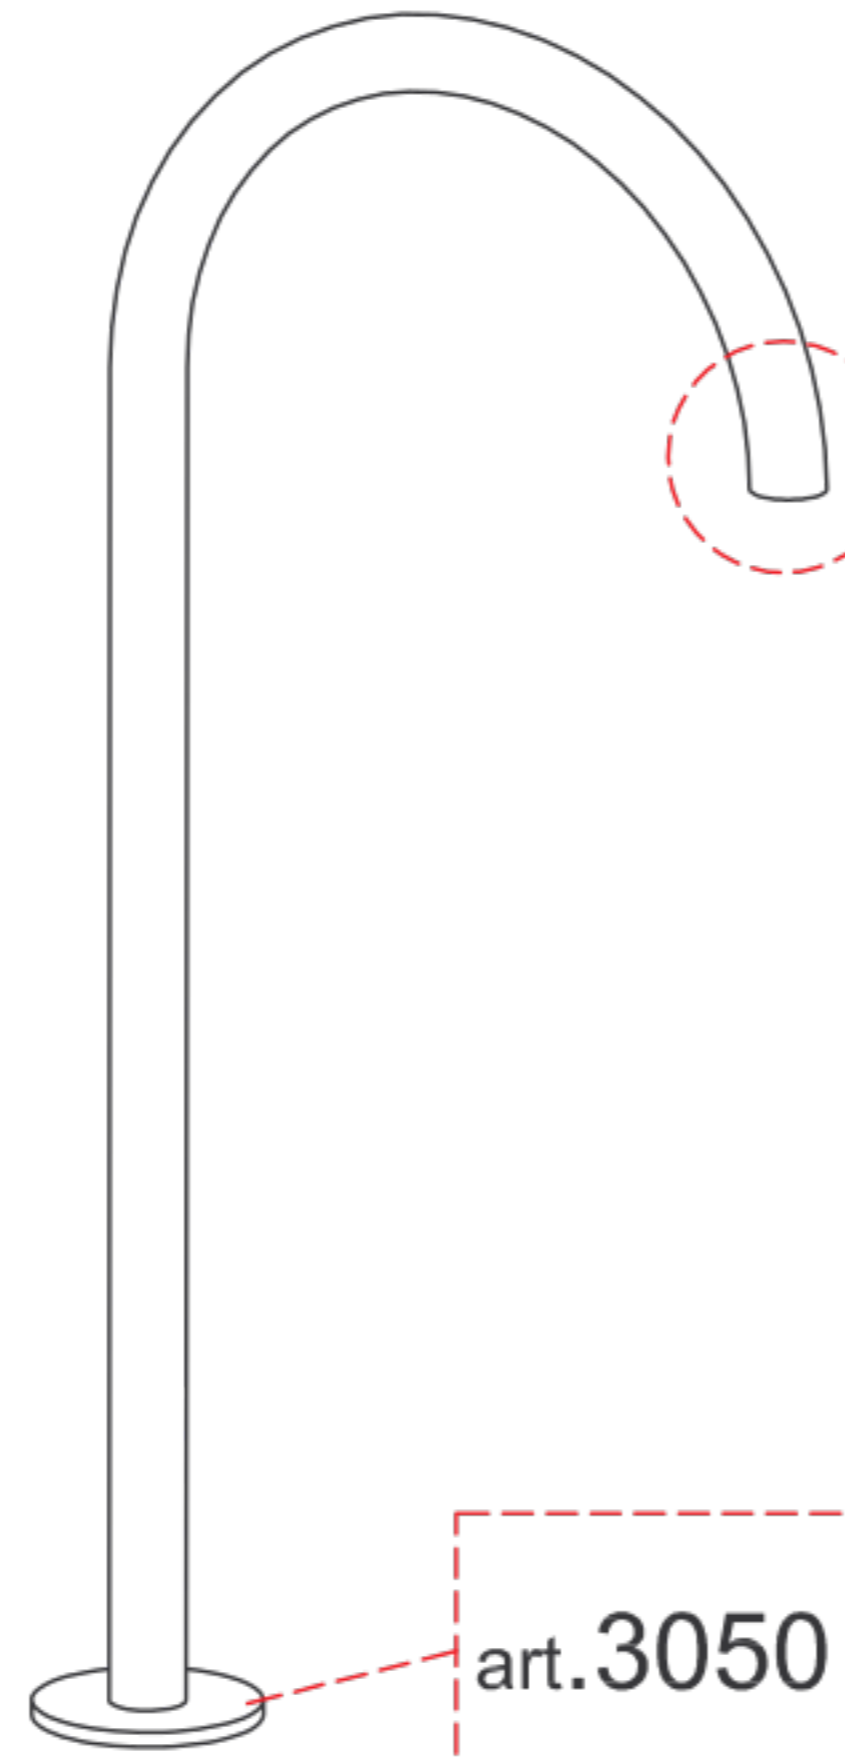

Stk:
Pz:
Pcs:

ART. 2201

WASSERHAHN - RUBINETTO - WATER TAP

Kunde-Cliente-Client

Datum-Data-Date

Edelstahl - Wasserhahn
ohne Absperrventil
Rubinetto in **acciaio inox**
senza valvola di chiusura
Water tap in **stainless steel**
without plug valve

(ca.) $\varnothing =$ _____ cm

a = _____ cm

TYP

3050

Erhältlich - Disponibile - Available

\varnothing 19cm \varnothing 25cm

art.3050 a = \varnothing 60 mm
 b = \varnothing 80 mm

1/2" Innengewinde - Filetto interno - Inner Thread
 \varnothing 25 mm Rohr - Tubo - Tube