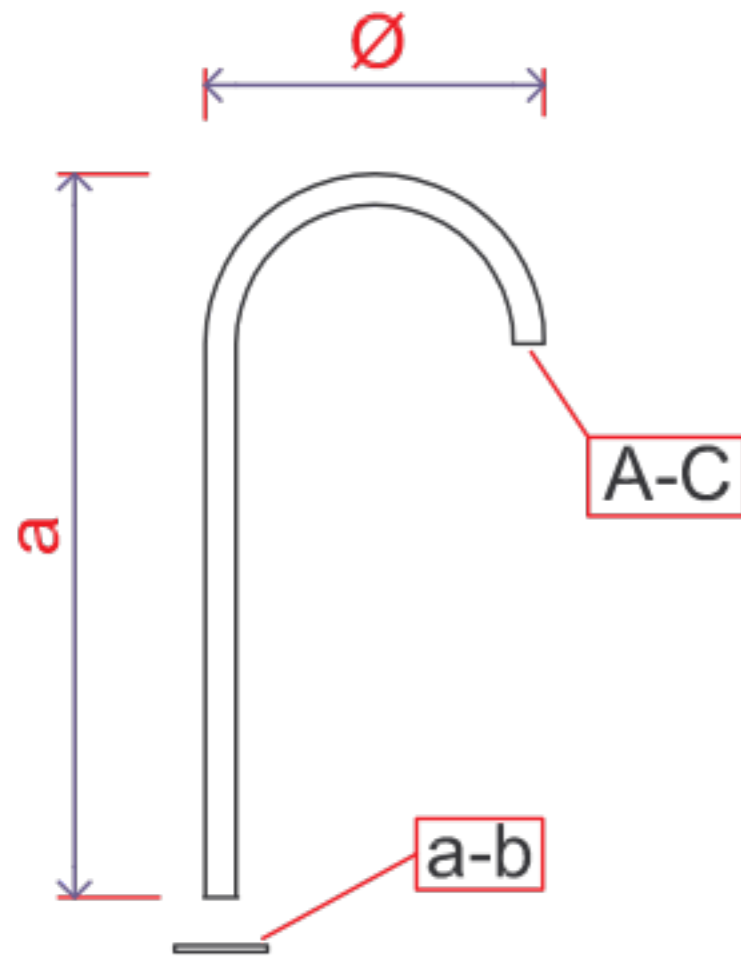

Stk:
Pz:
Pcs:

ART. 2201

WASSERHAHN - RUBINETTO - WATER TAP

Kunde-Cliente-Client

Datum-Data-Date

Edelstahl - Wasserhahn
ohne Absperrventil
Rubinetto in **acciaio inox**
senza valvola di chiusura
Water tap in **stainless steel**
without plug valve

(ca.) $\varnothing =$ _____ cm

a = _____ cm

TYP

3050

Erhältlich - Disponibile - Available

\varnothing 19cm \varnothing 25cm

art.3050 a = \varnothing 60 mm
 b = \varnothing 80 mm

1/2" Innengewinde - Filetto interno - Inner Thread
 \varnothing 25 mm Rohr - Tubo - Tube

TYP A

TYP C