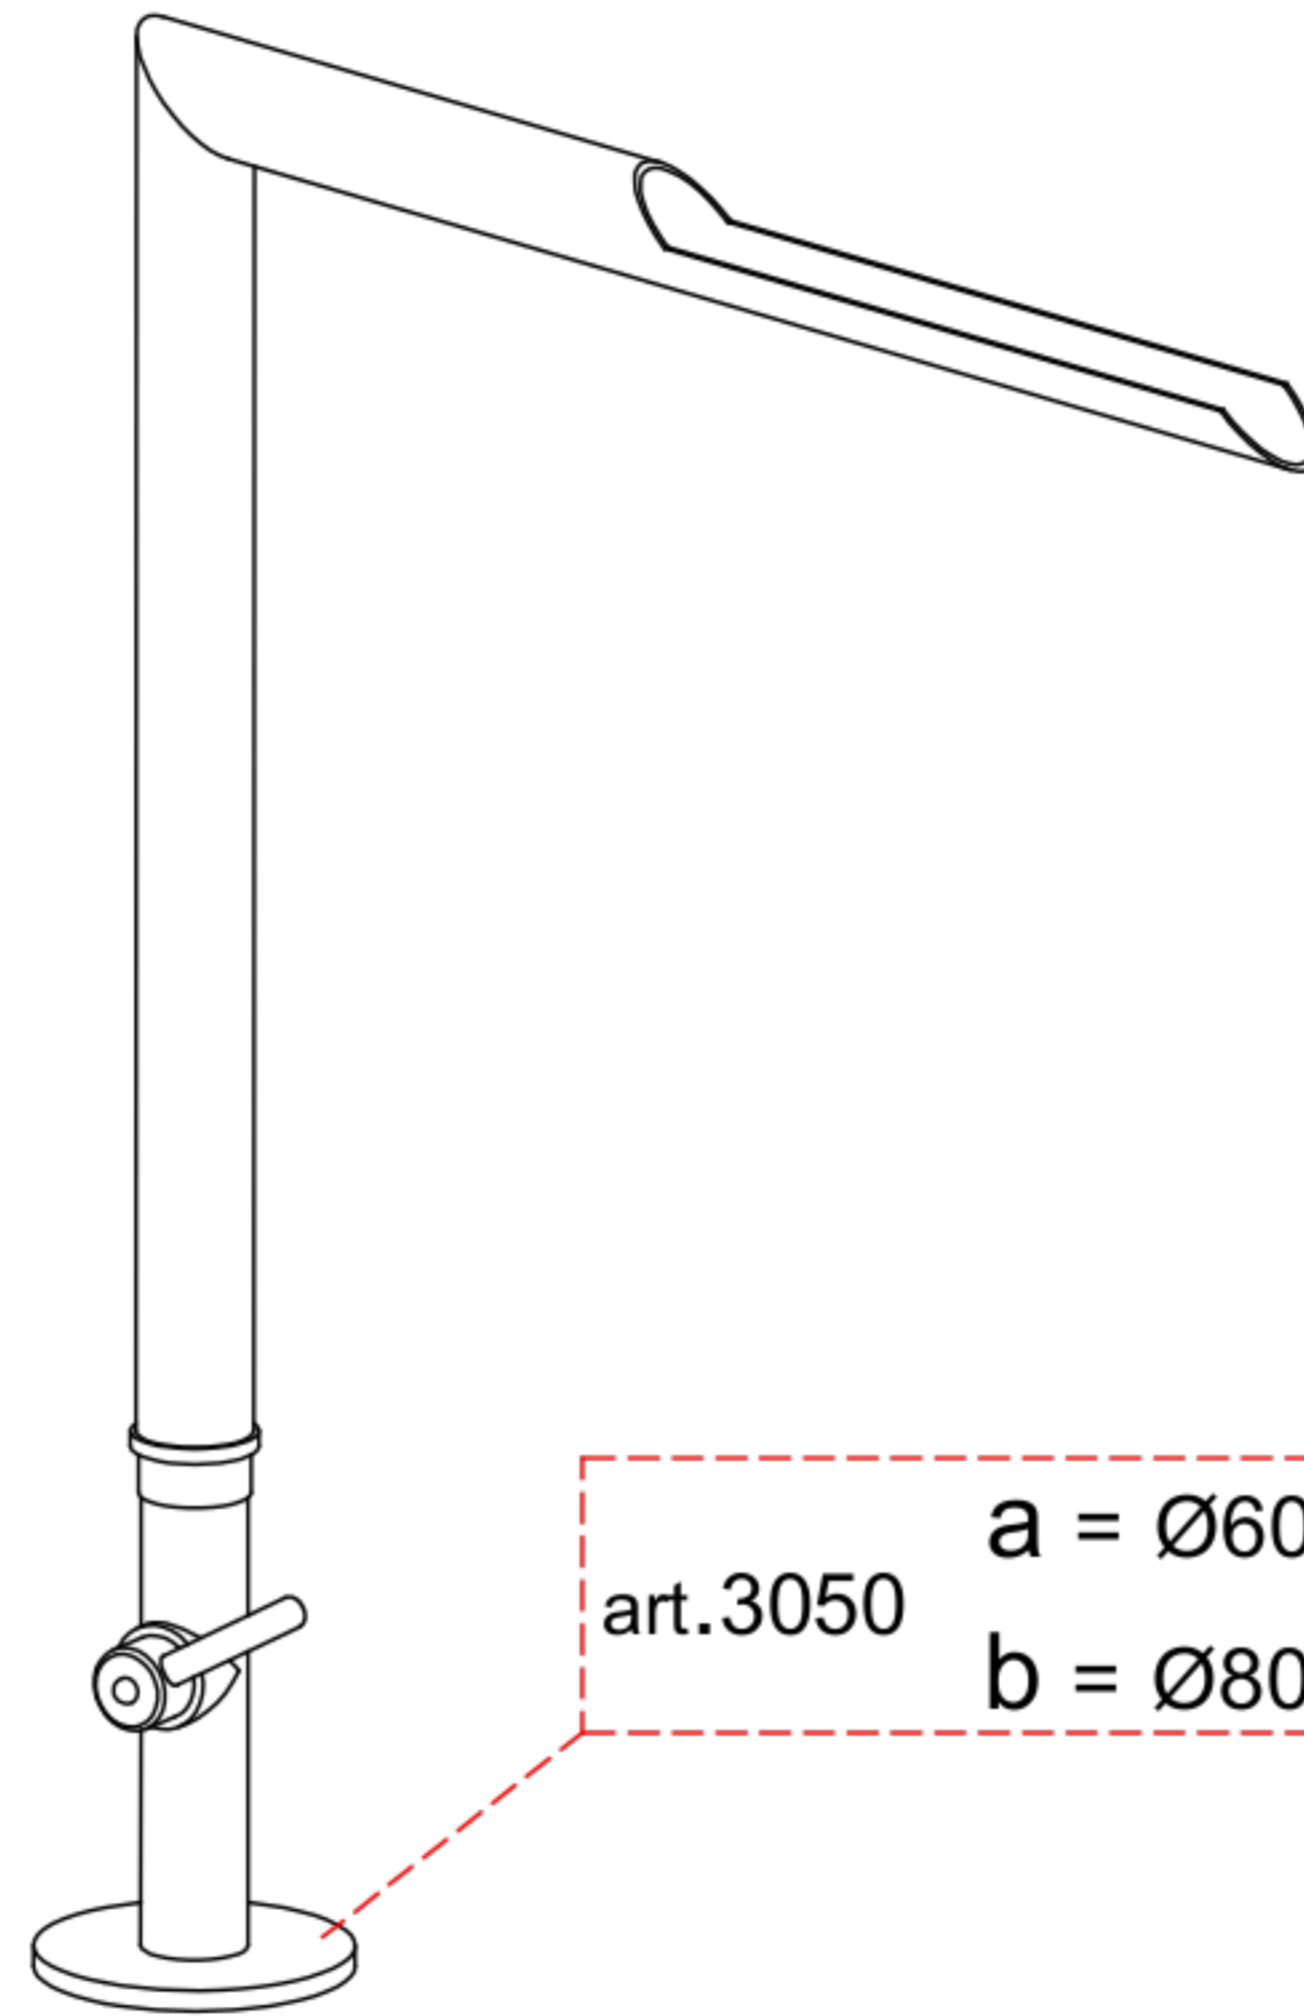

Stk:
Pz:
Pcs:

ART. 2080

WASSERHAHN - RUBINETTO - WATER TAP

Kunde-Cliente-Client

Datum-Data-Date

Wasserhahn mit sichtbarem Wasserlauf
und Absperrventil
Rubinetto con scorrimento d'acqua a vista
e valvola d'arresto
Water tap with running water in sight
and plug valve

a = _____ cm

a' = **11** cm

b = _____ cm

3050

art.3050
a = Ø60 mm
b = Ø80 mm

3/4" Innengewinde - Filetto interno - Inner Thread

Position
Posizione
Position

0° 90° 180° 270°