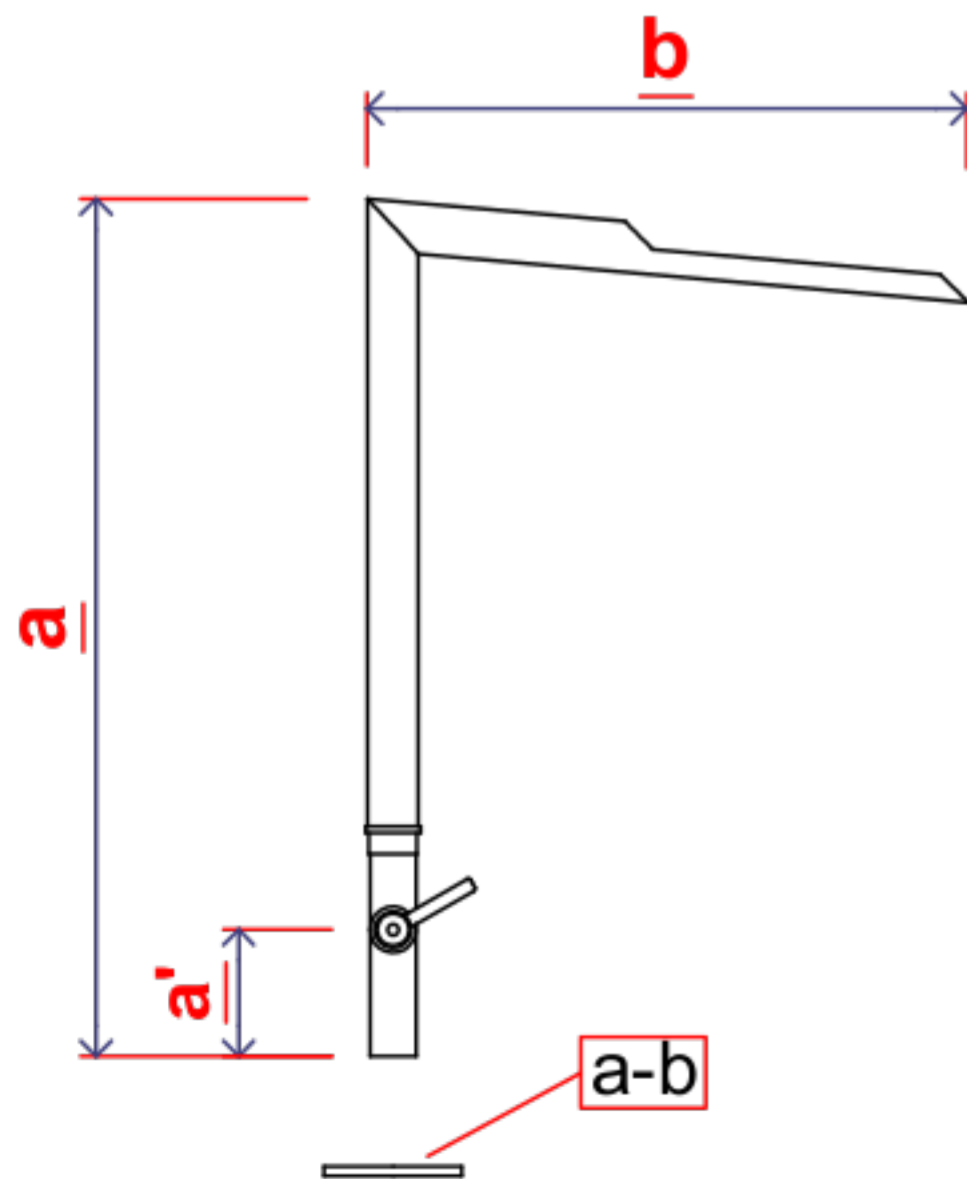

Stk:
Pz:
Pcs:

ART. 2080

WASSERHAHN - RUBINETTO - WATER TAP

Kunde-Cliente-Client

Datum-Data-Date

Wasserhahn mit sichtbarem Wasserlauf
und Absperrventil
Rubinetto con scorrimento d'acqua a vista
e valvola d'arresto
Water tap with running water in sight
and plug valve

a = _____ cm

a' = **11** cm

b = _____ cm

3050

art.3050
a = Ø60 mm
b = Ø80 mm

3/4" Innengewinde - Filetto interno - Inner Thread

Position
Posizione
Position

0° 90° 180° 270°