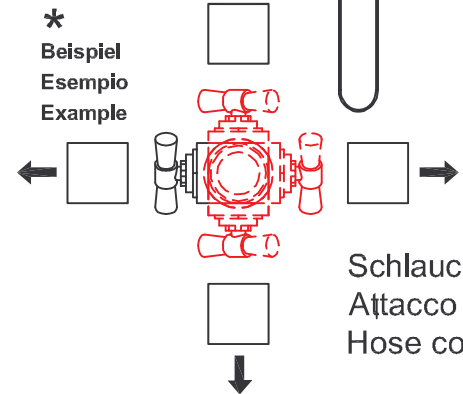

Stk:
Pz:
Pcs:

ART. 2075

WASSERHAHN - RUBINETTO - WATER TAP

Kunde-Cliente-Client

Datum-Data-Date

Wasserhahn mit sichtbarem Wasserlauf,
Kreuzabsperrenteil und Schlauchanschluss
Rubinetto con scorrimento d'acqua a vista,
valvola di chiusura a croce e attacco gomma
Water tap with running water in sight,
cross plug valve and hose connector

a = _____ cm

a' = _____ cm

a'' = _____ cm

b = _____ cm

3050

art.3050
 a = Ø60 mm
 b = Ø80 mm

3/4" Innengewinde - Filetto interno - Inner Thread

Kreuzabsperrenteil
Valvola di chiusura a croce
Cross plug valve

Position - Posizione - Position

Schlauchanschluss
Attacco gomma
Hose connector