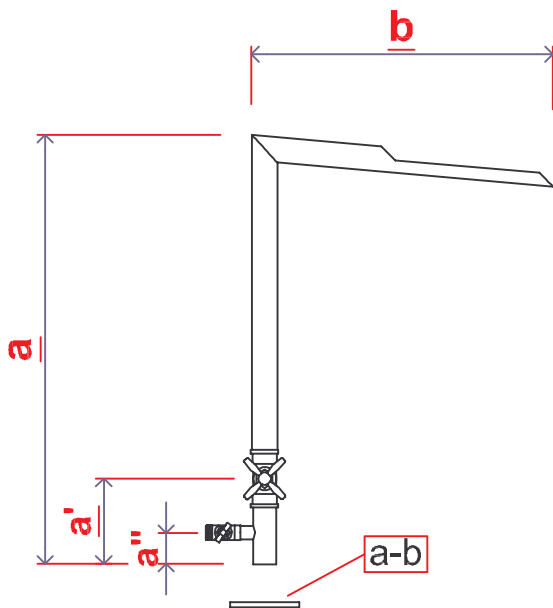

Stk:
Pz:
Pcs:

ART. 2075

WASSERHAHN - RUBINETTO - WATER TAP

Kunde-Cliente-Client

Datum-Data-Date

Wasserhahn mit sichtbarem Wasserlauf,
Kreuzabsperrenteil und Schlauchanschluss
Rubinetto con scorrimento d'acqua a vista,
valvola di chiusura a croce e attacco gomma
Water tap with running water in sight,
cross plug valve and hose connector

a = _____ cm

a' = _____ cm

a'' = _____ cm

b = _____ cm

3050

art.3050
 a = Ø60 mm
 b = Ø80 mm

3/4" Innengewinde - Filetto interno - Inner Thread

Kreuzabsperrenteil
Valvola di chiusura a croce
Cross plug valve

Position - Posizione - Position

Schlauchanschluss
Attacco gomma
Hose connector