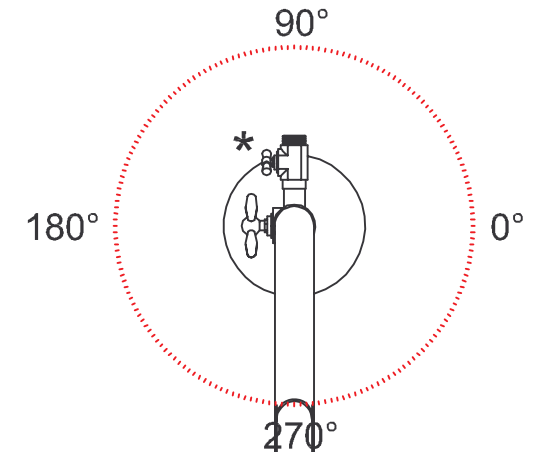

Stk:
Pz:
Pcs:

ART. 2075

WASSERHAHN - RUBINETTO - WATER TAP

Kunde-Cliente-Client

Datum-Data-Date

Wasserhahn mit sichtbarem Wasserlauf,
Kreuzabsperrenteil und Schlauchanschluss
Rubinetto con scorrimento d'acqua a vista,
valvola di chiusura a croce e attacco gomma
Water tap with running water in sight,
cross plug valve and hose connector

a = _____ cm

a' = _____ cm

a'' = _____ cm

b = _____ cm

3050

art.3050
 a = Ø60 mm
 b = Ø80 mm

3/4" Innengewinde - Filetto interno - Inner Thread

Kreuzabsperrenteil
Valvola di chiusura a croce
Cross plug valve

Position - Posizione - Position

Schlauchanschluss
Attacco gomma
Hose connector