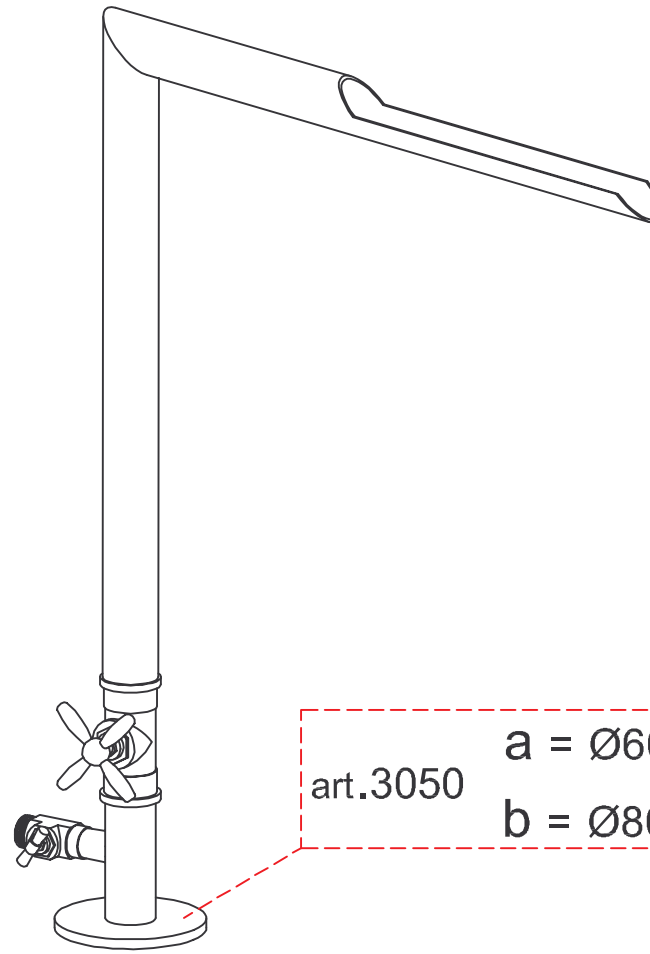

Stk:
Pz:
Pcs:

ART. 2075

WASSERHAHN - RUBINETTO - WATER TAP

Kunde-Cliente-Client

Datum-Data-Date

Wasserhahn mit sichtbarem Wasserlauf,
Kreuzabsperrenteil und Schlauchanschluss
Rubinetto con scorrimento d'acqua a vista,
valvola di chiusura a croce e attacco gomma
Water tap with running water in sight,
cross plug valve and hose connector

a = _____ cm

a' = _____ cm

a'' = _____ cm

b = _____ cm

3050

art.3050
 a = Ø60 mm
 b = Ø80 mm

3/4" Innengewinde - Filetto interno - Inner Thread

Kreuzabsperrenteil
Valvola di chiusura a croce
Cross plug valve

Position - Posizione - Position

Schlauchanschluss
Attacco gomma
Hose connector