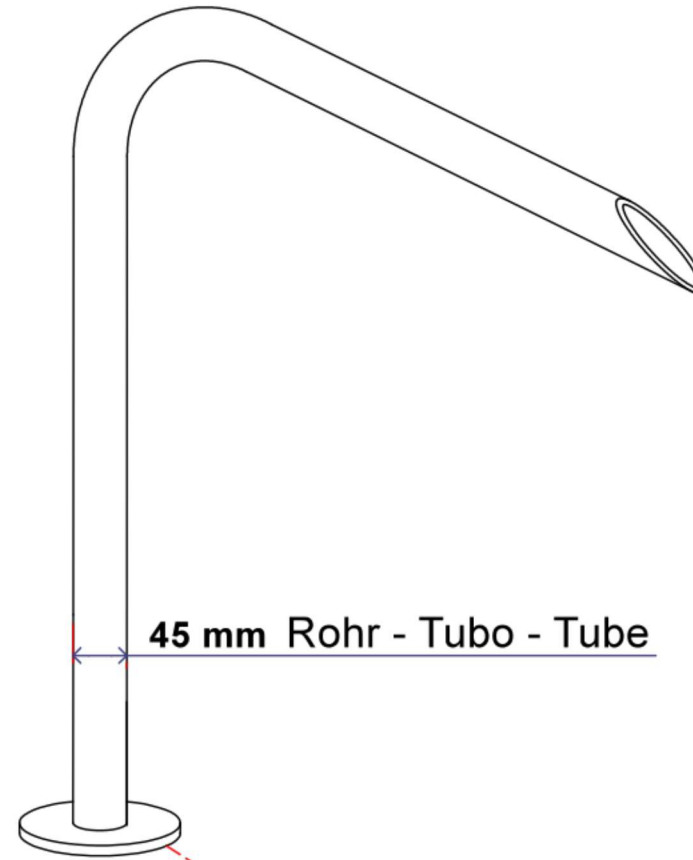

Stk:
Pz:
Pcs:

ART. 2064-45

WASSERHAHN - RUBINETTO - WATER TAP

Kunde-Cliente-Client

Datum-Data-Date

Wasserhahn mit verlängertem Auslauf
Rubinetto con bocca prolungata
Water tap with extended spout

FÜR GROÙE BRUNNEN
PER FONTANE GRANDI
FOR BIG FOUNTAINS

a = _____ cm

b = _____ cm

3050

art.3050
a = Ø60 mm
b = Ø80 mm

1" Innengewinde - Filetto interno - Inner Thread