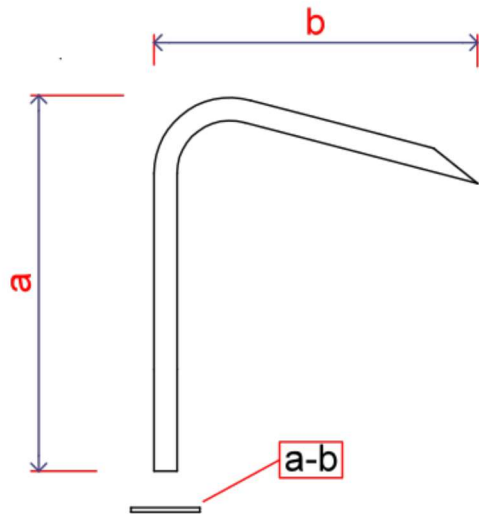

Stk:
Pz:
Pcs:

ART. 2064-45

WASSERHAHN - RUBINETTO - WATER TAP

Kunde-Cliente-Client

Datum-Data-Date

Wasserhahn mit verlängertem Auslauf
Rubinetto con bocca prolungata
Water tap with extended spout

FÜR GROÙE BRUNNEN
PER FONTANE GRANDI
FOR BIG FOUNTAINS

a = _____ cm

b = _____ cm

3050

art.3050
a = Ø60 mm
b = Ø80 mm

1" Innengewinde - Filetto interno - Inner Thread