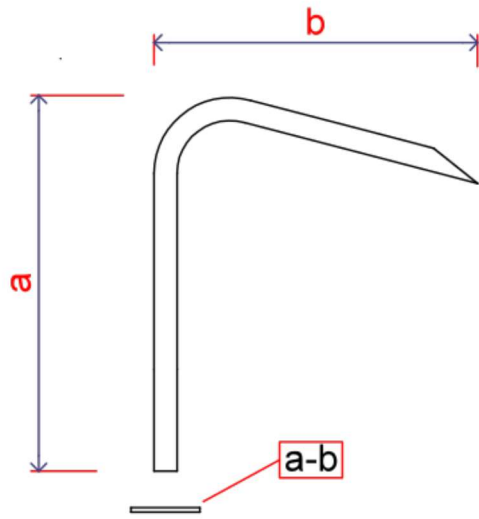

Stk:
Pz:
Pcs:

ART. 2064-33

WASSERHAHN - RUBINETTO - WATER TAP

Kunde-Cliente-Client

Datum-Data-Date

Wasserhahn mit verlängertem Auslauf
Rubinetto con bocca prolungata
Water tap with extended spout

a = _____ cm

b = _____ cm

3050

art.3050
a = Ø60 mm
b = Ø80 mm

3/4" Innengewinde - Filetto interno - Inner Thread
Ø 33 mm Rohr - Tubo - Tube