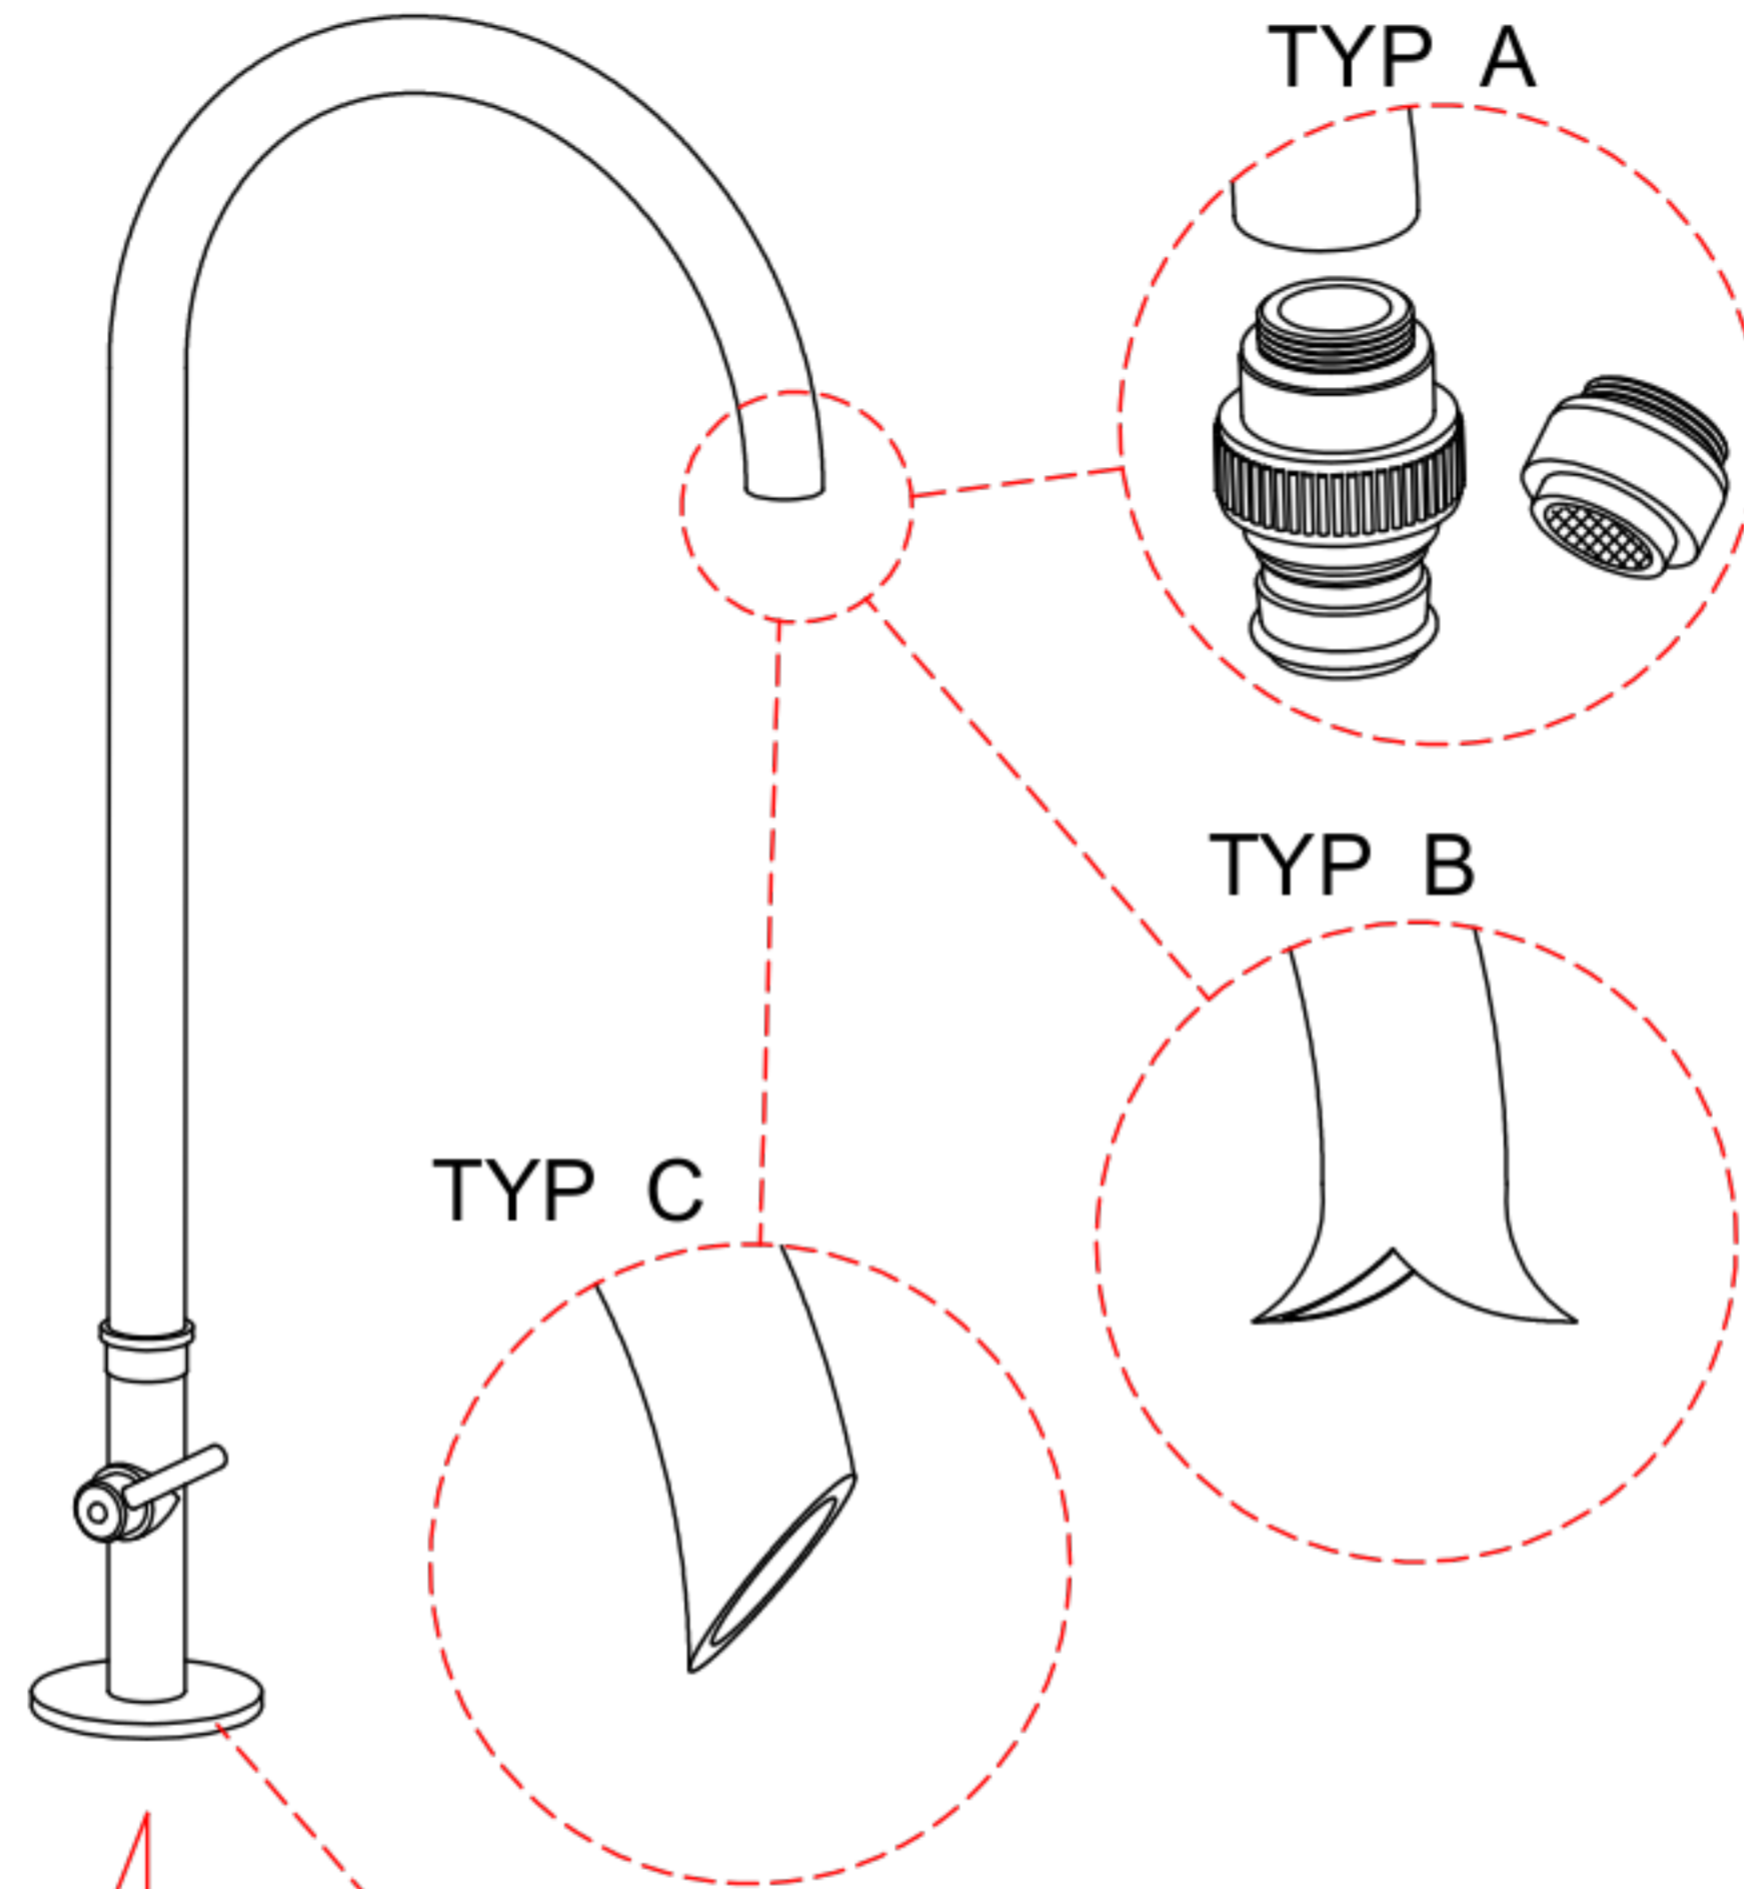

Stk:
Pz:
Pcs:

ART. 2030

WASSERHAHN - RUBINETTO - WATER TAP

Kunde-Cliente-Client

Datum-Data-Date

Wasserhahn mit Absperrventil
Rubinetto con valvola d'arresto
Water tap with plug valve

(ca.) \varnothing = _____ cm

a = _____ cm

a' = **11** cm

TYP

3050

Empfohlen - Consigliate - Recommended

- \varnothing 24cm a46cm
- \varnothing 30cm a52cm
- \varnothing 36cm a56cm
- \varnothing 42cm a60cm

art.3050 a = \varnothing 60 mm
 b = \varnothing 80 mm

3/4" Innengewinde - Filetto interno - Inner Thread

Position
Posizione
Position

0° 90° 180° 270°