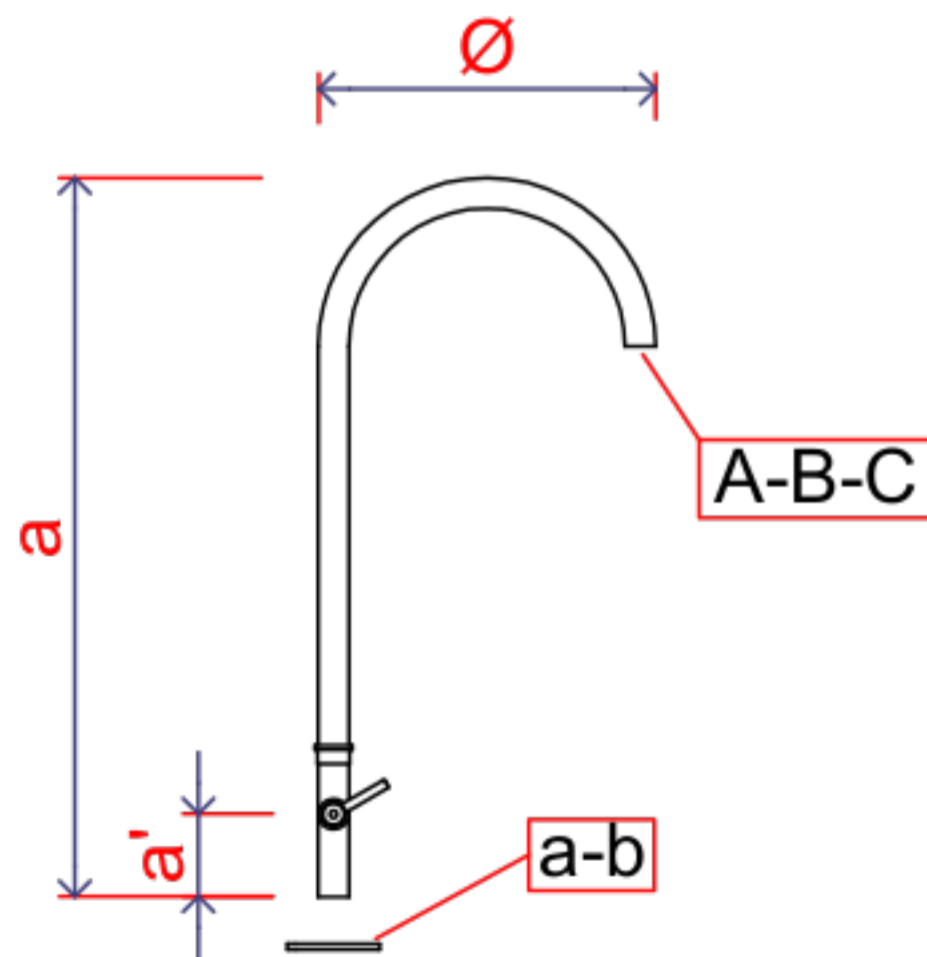

Stk:
Pz:
Pcs:

ART. 2030

WASSERHAHN - RUBINETTO - WATER TAP

Kunde-Cliente-Client

Datum-Data-Date

Wasserhahn mit Absperrventil
Rubinetto con valvola d'arresto
Water tap with plug valve

(ca.) \varnothing = _____ cm

a = _____ cm

a' = **11** cm

TYP

3050

Empfohlen - Consigliate - Recommended

- \varnothing 24cm a46cm
- \varnothing 30cm a52cm
- \varnothing 36cm a56cm
- \varnothing 42cm a60cm

art.3050 a = \varnothing 60 mm
 b = \varnothing 80 mm

3/4" Innengewinde - Filetto interno - Inner Thread

Position
Posizione
Position

0° 90° 180° 270°