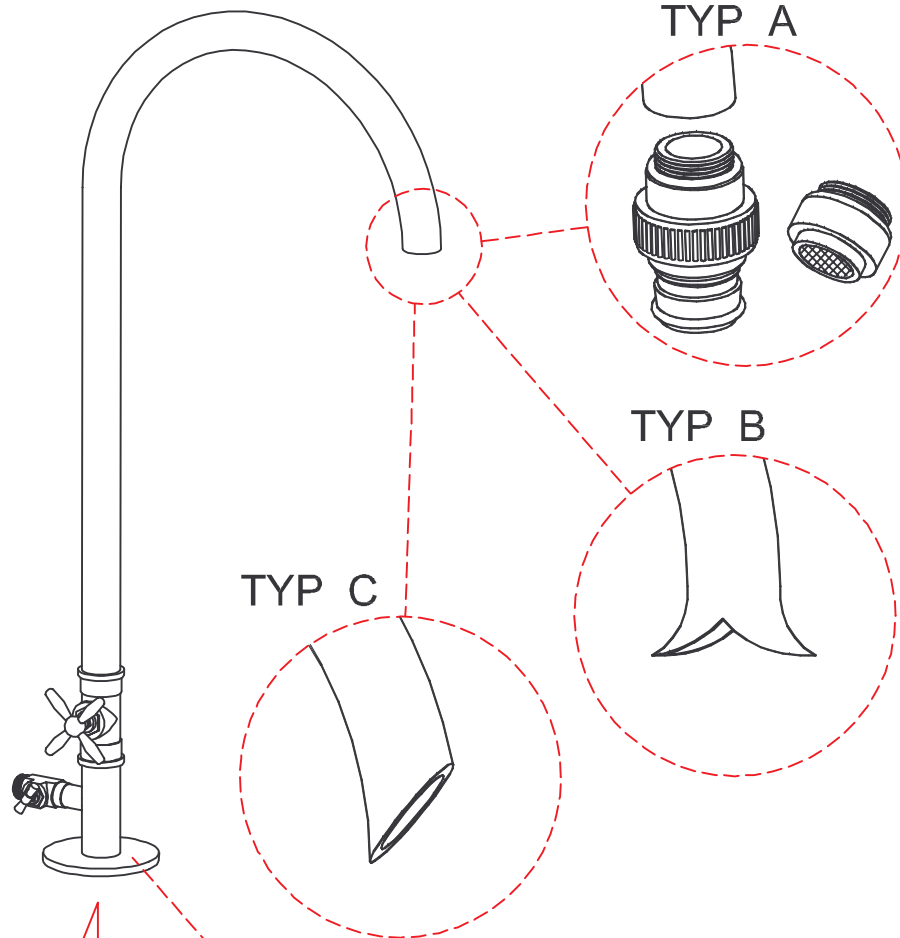

Stk:
Pz:
Pcs:

ART. 2025

WASSERHAHN - RUBINETTO - WATER TAP

Kunde-Cliente-Client

Datum-Data-Date

Wasserhahn mit Kreuzabsperrventil
und Schlauchanschluss
Rubinetto con valvola di chiusura a croce
e attacco gomma
Water tap with cross plug valve
and hose connector

(ca.) $\varnothing =$ _____ cm

a = _____ cm

a' = _____ cm

a'' = _____ cm

TYP
3050

Empfohlen - Consigliate - Recommended

- \varnothing 24cm a46cm
- \varnothing 30cm a52cm
- \varnothing 36cm a56cm
- \varnothing 42cm a60cm

art.3050 a = \varnothing 60 mm
b = \varnothing 80 mm

3/4" Innengewinde - Filetto interno - Inner Thread

Kreuzabsperrventil
Valvola di chiusura a croce
Cross plug valve

Position - Posizione - Position

*
Beispiel
Esempio
Example

Schlauchanschluss
Attacco gomma
Hose connector