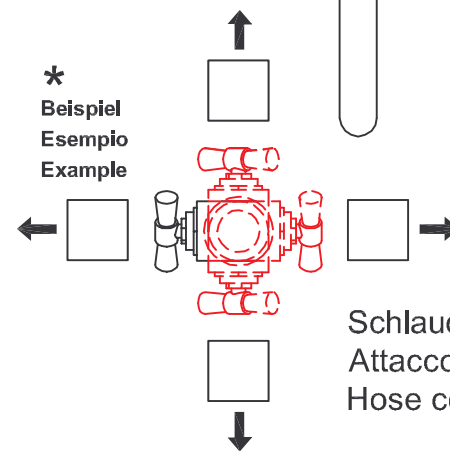

Stk:
Pz:
Pcs:

ART. 2025

WASSERHAHN - RUBINETTO - WATER TAP

Kunde-Cliente-Client

Datum-Data-Date

Wasserhahn mit Kreuzabsperrventil
und Schlauchanschluss
Rubinetto con valvola di chiusura a croce
e attacco gomma
Water tap with cross plug valve
and hose connector

(ca.) $\varnothing =$ _____ cm

a = _____ cm

a' = _____ cm

a'' = _____ cm

TYP
3050

Empfohlen - Consigliate - Recommended

- \varnothing 24cm a46cm
- \varnothing 30cm a52cm
- \varnothing 36cm a56cm
- \varnothing 42cm a60cm

art.3050 a = \varnothing 60 mm
b = \varnothing 80 mm

3/4" Innengewinde - Filetto interno - Inner Thread

Kreuzabsperrventil
Valvola di chiusura a croce
Cross plug valve

Position - Posizione - Position

*
Beispiel
Esempio
Example

Schlauchanschluss
Attacco gomma
Hose connector