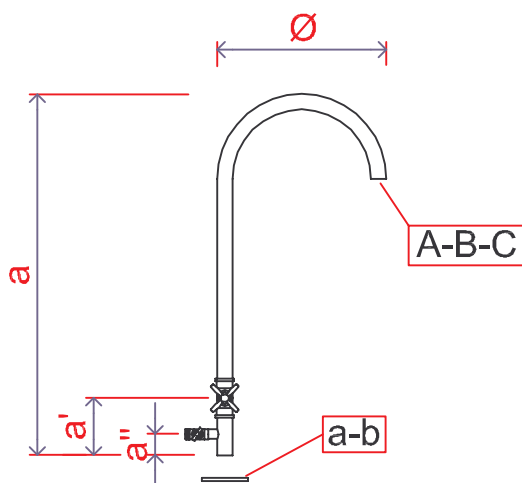

Stk:
Pz:
Pcs:

ART. 2025

WASSERHAHN - RUBINETTO - WATER TAP

Kunde-Cliente-Client

Datum-Data-Date

Wasserhahn mit Kreuzabsperrventil
und Schlauchanschluss
Rubinetto con valvola di chiusura a croce
e attacco gomma
Water tap with cross plug valve
and hose connector

(ca.) $\varnothing =$ _____ cm

a = _____ cm

a' = _____ cm

a'' = _____ cm

TYP
3050

Empfohlen - Consigliate - Recommended

- \varnothing 24cm a46cm
- \varnothing 30cm a52cm
- \varnothing 36cm a56cm
- \varnothing 42cm a60cm

art.3050 a = \varnothing 60 mm
b = \varnothing 80 mm

3/4" Innengewinde - Filetto interno - Inner Thread

Kreuzabsperrventil
Valvola di chiusura a croce
Cross plug valve

Position - Posizione - Position

*
Beispiel
Esempio
Example

Schlauchanschluss
Attacco gomma
Hose connector