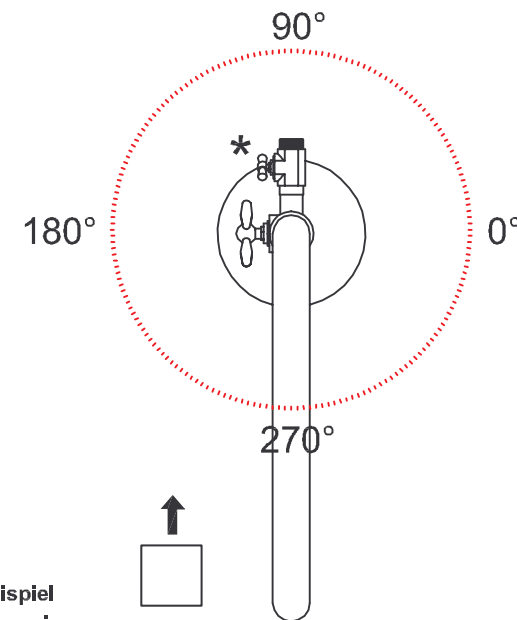

Stk:
Pz:
Pcs:

ART. 2025

WASSERHAHN - RUBINETTO - WATER TAP

Kunde-Cliente-Client

Datum-Data-Date

Wasserhahn mit Kreuzabsperrventil
und Schlauchanschluss
Rubinetto con valvola di chiusura a croce
e attacco gomma
Water tap with cross plug valve
and hose connector

(ca.) $\varnothing =$ _____ cm

a = _____ cm

a' = _____ cm

a'' = _____ cm

TYP
3050

Empfohlen - Consigliate - Recommended

- \varnothing 24cm a46cm
- \varnothing 30cm a52cm
- \varnothing 36cm a56cm
- \varnothing 42cm a60cm

art.3050 a = \varnothing 60 mm
b = \varnothing 80 mm

3/4" Innengewinde - Filetto interno - Inner Thread

Kreuzabsperrventil
Valvola di chiusura a croce
Cross plug valve

Position - Posizione - Position

*
Beispiel
Esempio
Example

Schlauchanschluss
Attacco gomma
Hose connector