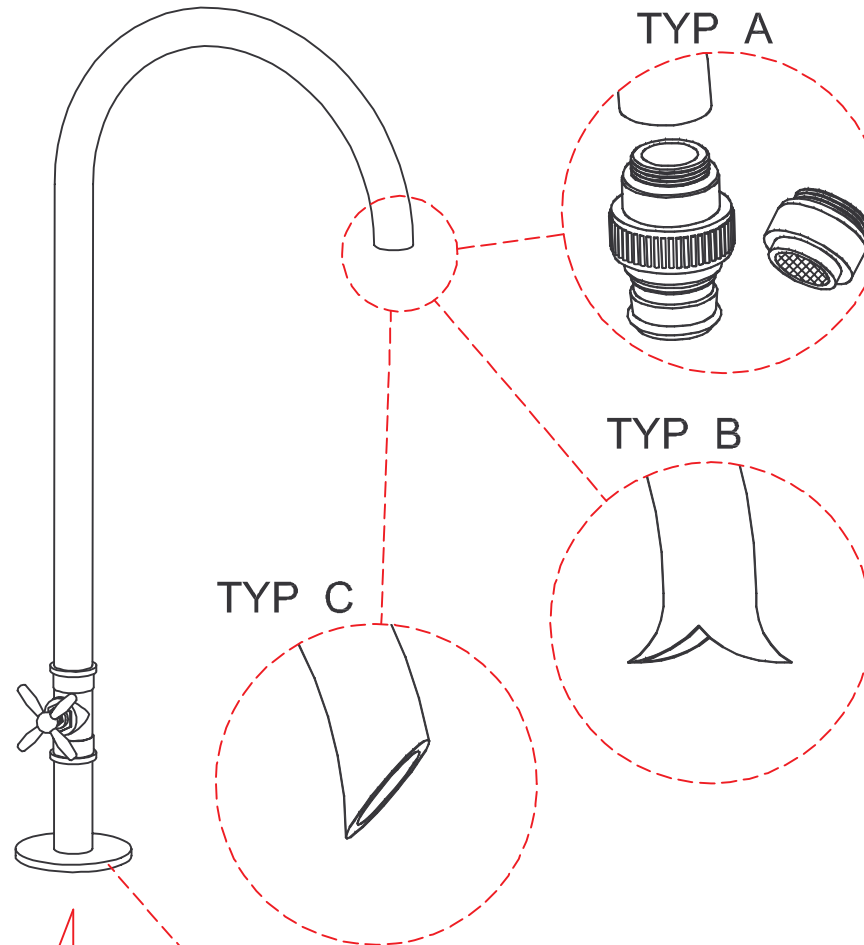

Stk:
Pz:
Pcs:

ART. 2020

WASSERHAHN - RUBINETTO - WATER TAP

Kunde-Cliente-Client

Datum-Data-Date

Wasserhahn mit Kreuzabsperrentil
Rubinetto con valvola di chiusura a croce
Water tap with cross plug valve

(ca.) \varnothing = _____ cm
a = _____ cm
a' = _____ cm

TYP
3050

Empfohlen - Consigliate - Recommended

- \varnothing 24cm a46cm a'12cm
- \varnothing 30cm a52cm a'12cm
- \varnothing 36cm a56cm a'12cm
- \varnothing 42cm a60cm a'12cm

art.3050 a = \varnothing 60 mm
b = \varnothing 80 mm

3/4" Innengewinde - Filetto interno - Inner Thread

Position
Posizione
Position

0° 90° 180° 270°