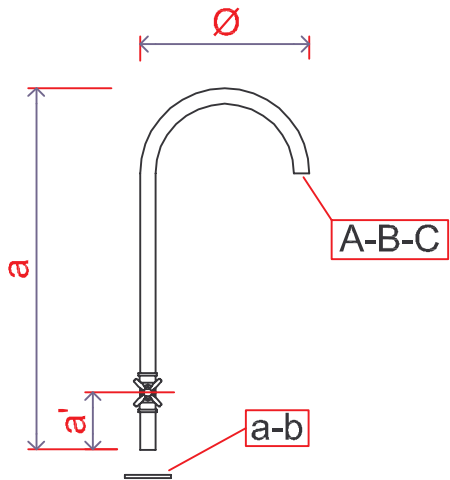

Stk:
Pz:
Pcs:

ART. 2020

WASSERHAHN - RUBINETTO - WATER TAP

Kunde-Cliente-Client

Datum-Data-Date

Wasserhahn mit Kreuzabsperrentil
Rubinetto con valvola di chiusura a croce
Water tap with cross plug valve

(ca.) \varnothing = _____ cm
a = _____ cm
a' = _____ cm

TYP
3050

Empfohlen - Consigliate - Recommended

- \varnothing 24cm a46cm a'12cm
- \varnothing 30cm a52cm a'12cm
- \varnothing 36cm a56cm a'12cm
- \varnothing 42cm a60cm a'12cm

art.3050 a = \varnothing 60 mm
b = \varnothing 80 mm

3/4" Innengewinde - Filetto interno - Inner Thread

Position
Posizione
Position

0° 90° 180° 270°