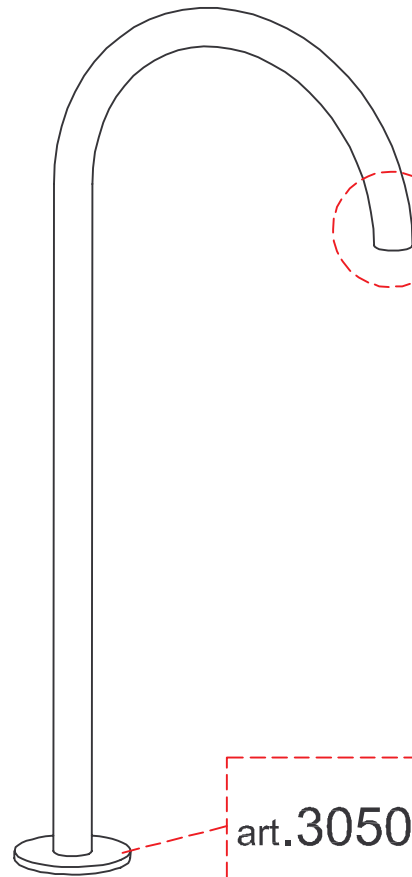

Stk:
Pz:
Pcs:

ART. 2010

WASSERHAHN - RUBINETTO - WATER TAP

Kunde-Cliente-Client

Datum-Data-Date

Wasserhahn ohne Absperrventil
Rubinetto senza valvola di chiusura
Water tap without plug valve

(ca.) \varnothing = _____ cm

a = _____ cm

TYP

3050

Empfohlen - Consigliate - Recommended

\varnothing 24cm a46cm
 \varnothing 30cm a52cm
 \varnothing 36cm a56cm
 \varnothing 42cm a60cm

3/4" Innengewinde - Filetto interno - Inner Thread