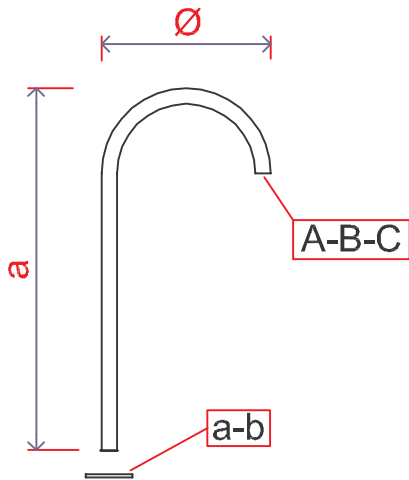

Stk:
Pz:
Pcs:

ART. 2010

WASSERHAHN - RUBINETTO - WATER TAP

Kunde-Cliente-Client

Datum-Data-Date

Wasserhahn ohne Absperrventil
Rubinetto senza valvola di chiusura
Water tap without plug valve

(ca.) \varnothing = _____ cm

a = _____ cm

TYP

3050

Empfohlen - Consigliate - Recommended

\varnothing 24cm a46cm
 \varnothing 30cm a52cm
 \varnothing 36cm a56cm
 \varnothing 42cm a60cm

3/4" Innengewinde - Filetto interno - Inner Thread