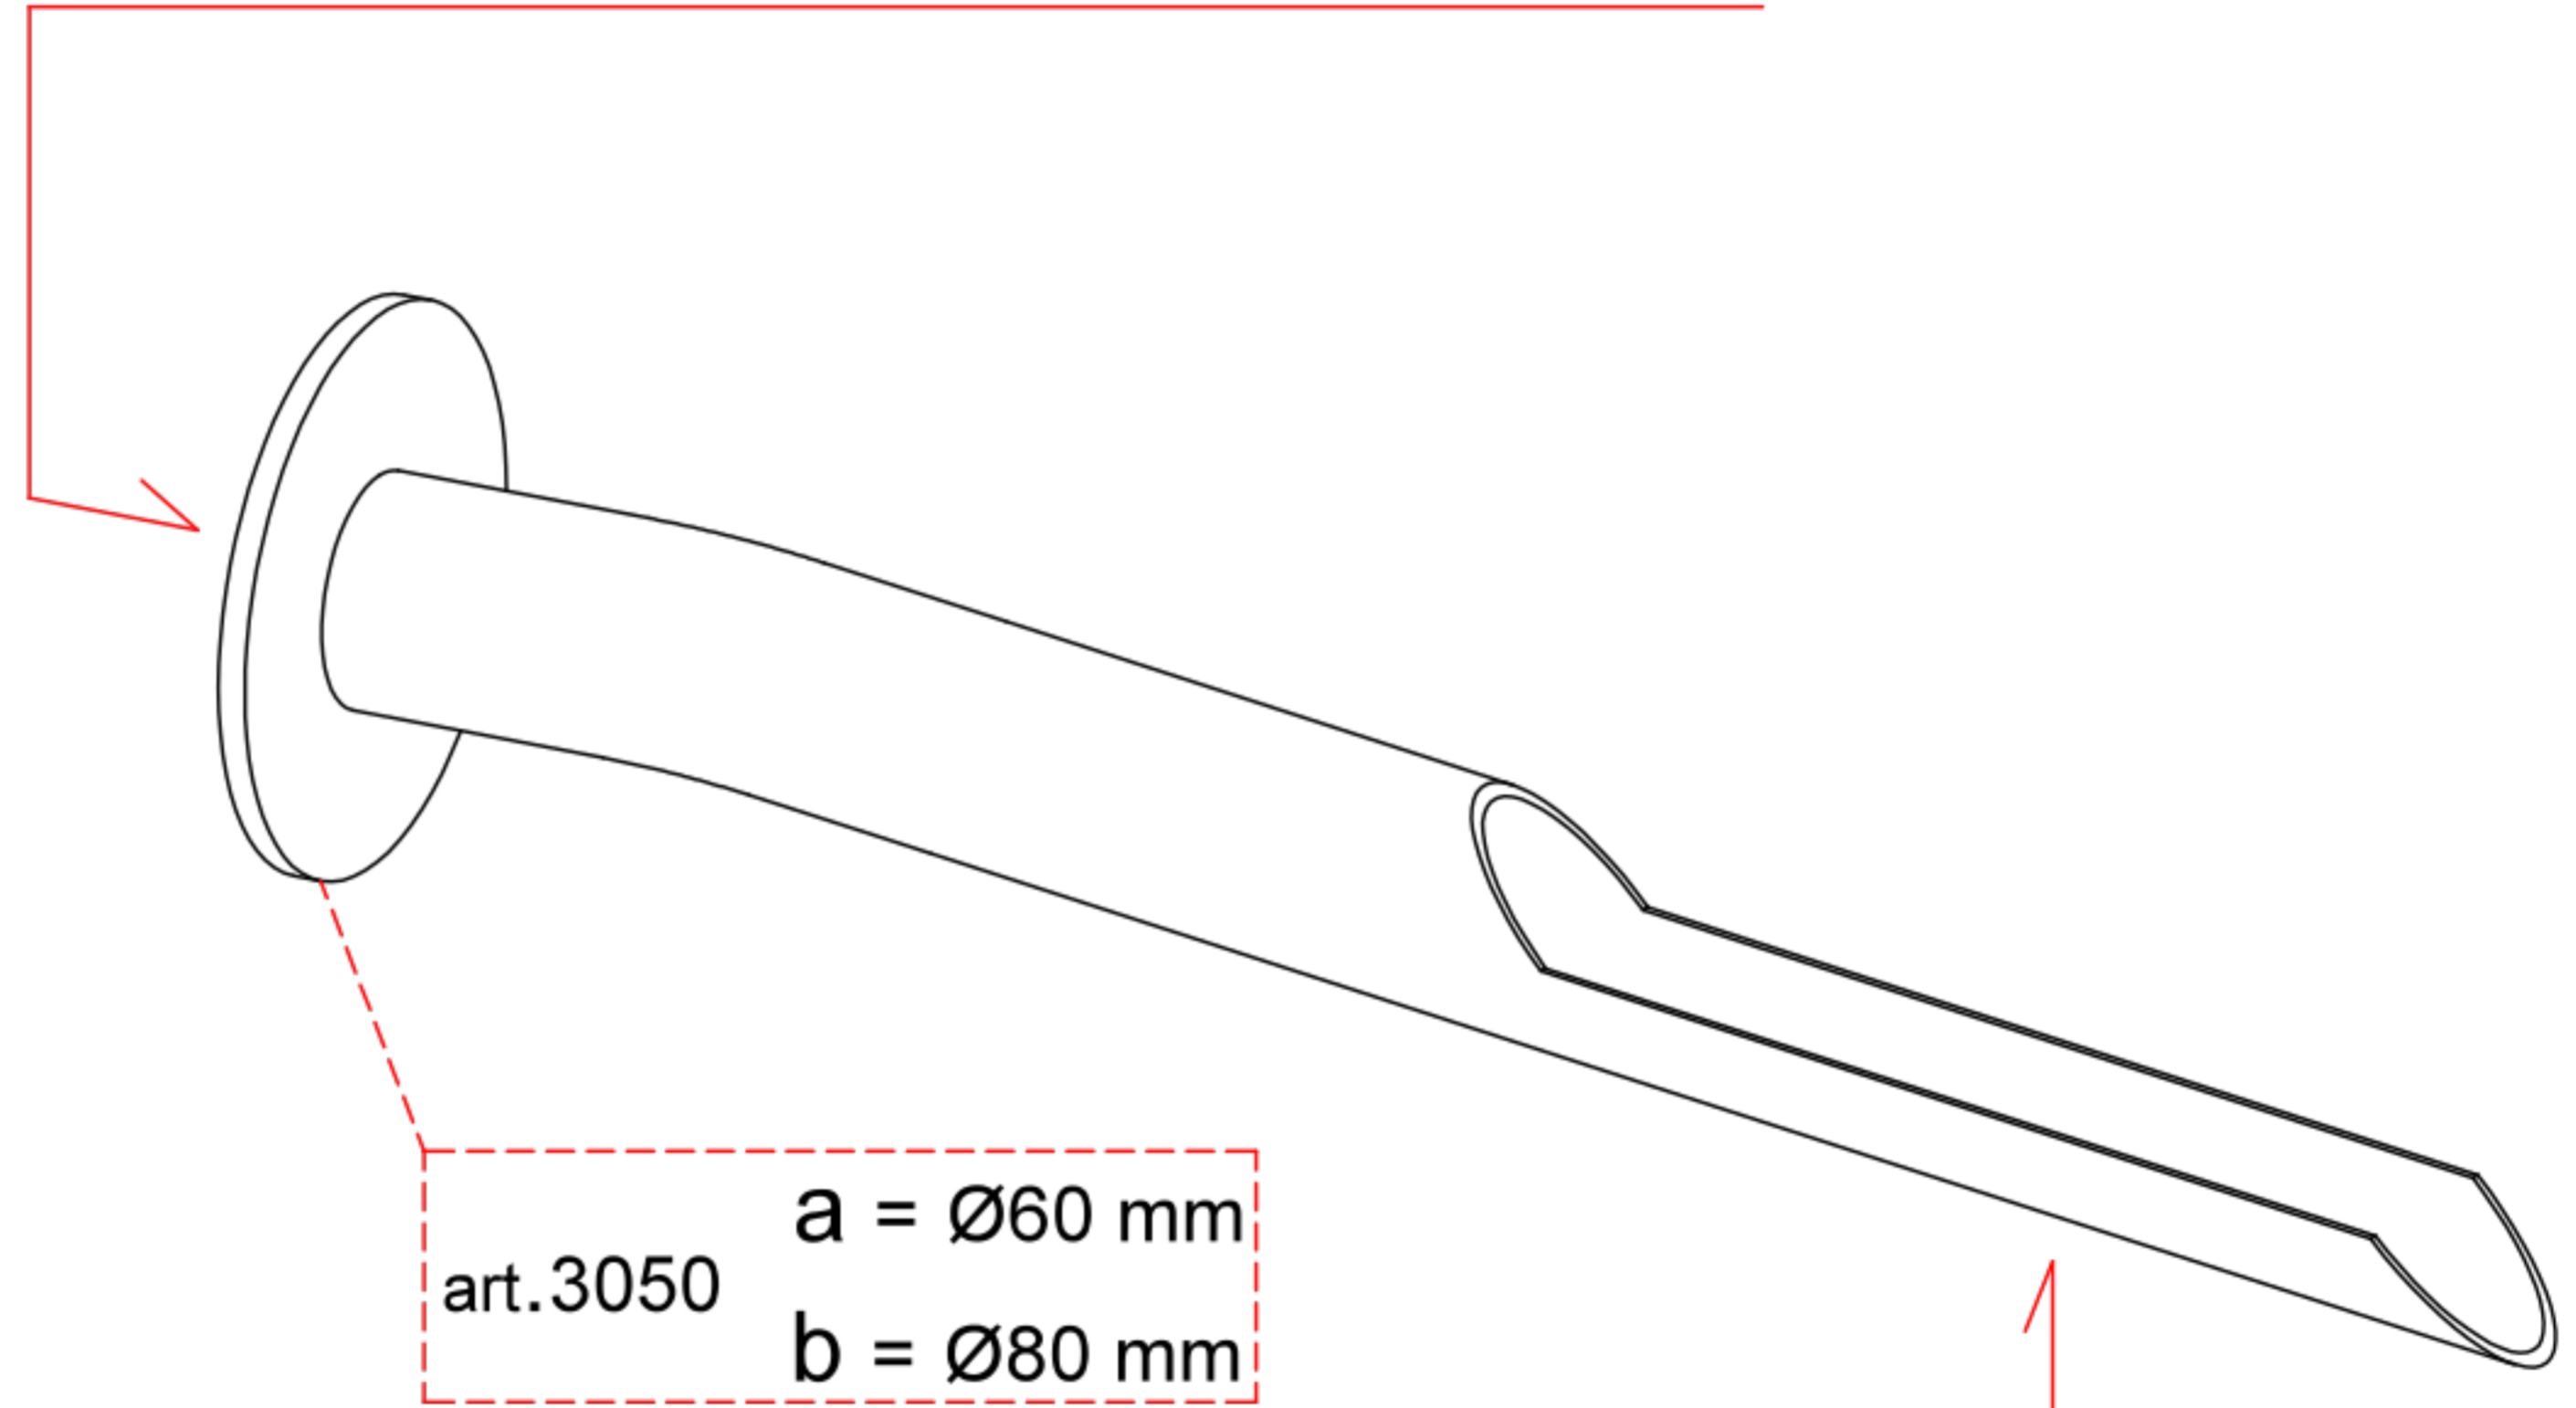

Stk:
Pz:
Pcs:

ART. 1126

WASSERHAHN - RUBINETTO - WATER TAP

Kunde-Cliente-Client

Datum-Data-Date

Edelstahl Wasserhahn
mit sichtbarem Wasserlauf
Rubinetto in acciaio inox
con uscita acqua a vista
Stainless steel water tap
with visible watercourse

a = _____ cm

3050

a > 16 cm

a-b

1/2" Innengewinde - Filetto interno - Inner Thread

art.3050
a = Ø60 mm
b = Ø80 mm

Ø 33 mm Rohr - Tubo - Tube