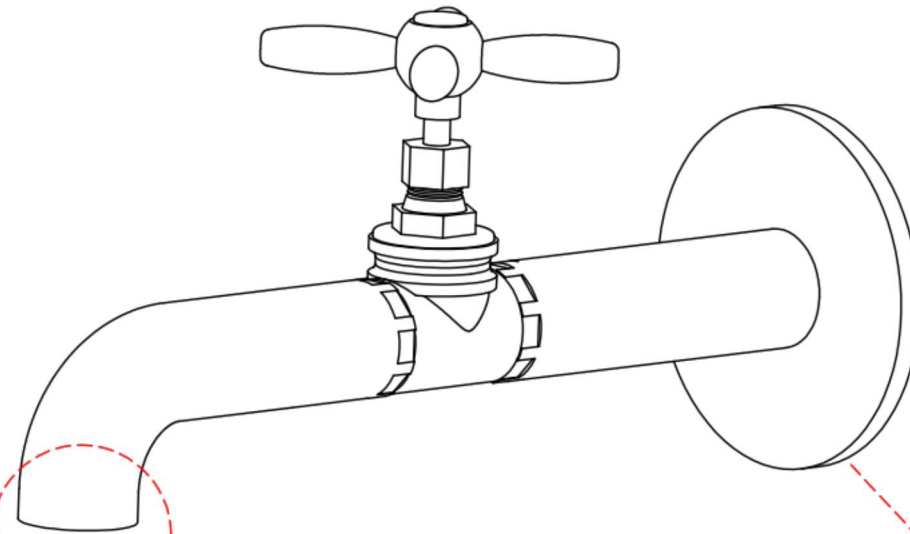

Stk:  
Pz:  
Pcs:

ART. 2028-A

WASSERHAHN - RUBINETTO - WATER TAP

Kunde-Cliente-Client

Datum-Data-Date

Wasserhahn mit Kreuzabsperrentil  
und Anschluss "Gardena"  
Rubinetto con valvola di chiusura a croce  
e attacco "Gardena"  
Water tap with cross plug valve  
and connector "Gardena"

**a** = \_\_\_\_\_ cm

**3050**

**a > 18 cm**

1/2" Innengewinde - Filetto interno - Inner Thread  
Ø 26 mm Rohr - Tubo - Tube

art.3050 **a = Ø60 mm**  
**b = Ø80 mm**