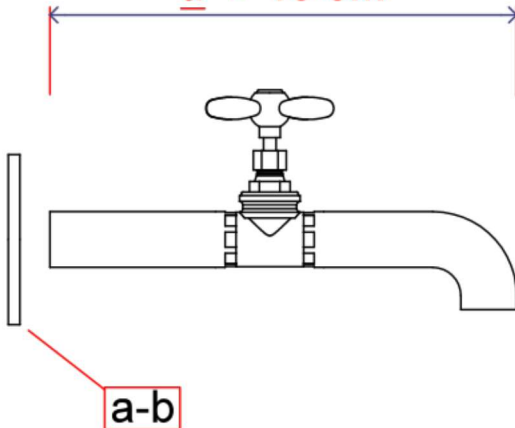

Stk:  
Pz:  
Pcs:

ART. 2028-A

WASSERHAHN - RUBINETTO - WATER TAP

Kunde-Cliente-Client

Datum-Data-Date

Wasserhahn mit Kreuzabsperrentil  
und Anschluss "Gardena"  
Rubinetto con valvola di chiusura a croce  
e attacco "Gardena"  
Water tap with cross plug valve  
and connector "Gardena"

**a** = \_\_\_\_\_ cm

**3050**

**a > 18 cm**

1/2" Innengewinde - Filetto interno - Inner Thread  
Ø 26 mm Rohr - Tubo - Tube

art.3050 **a = Ø60 mm**  
**b = Ø80 mm**